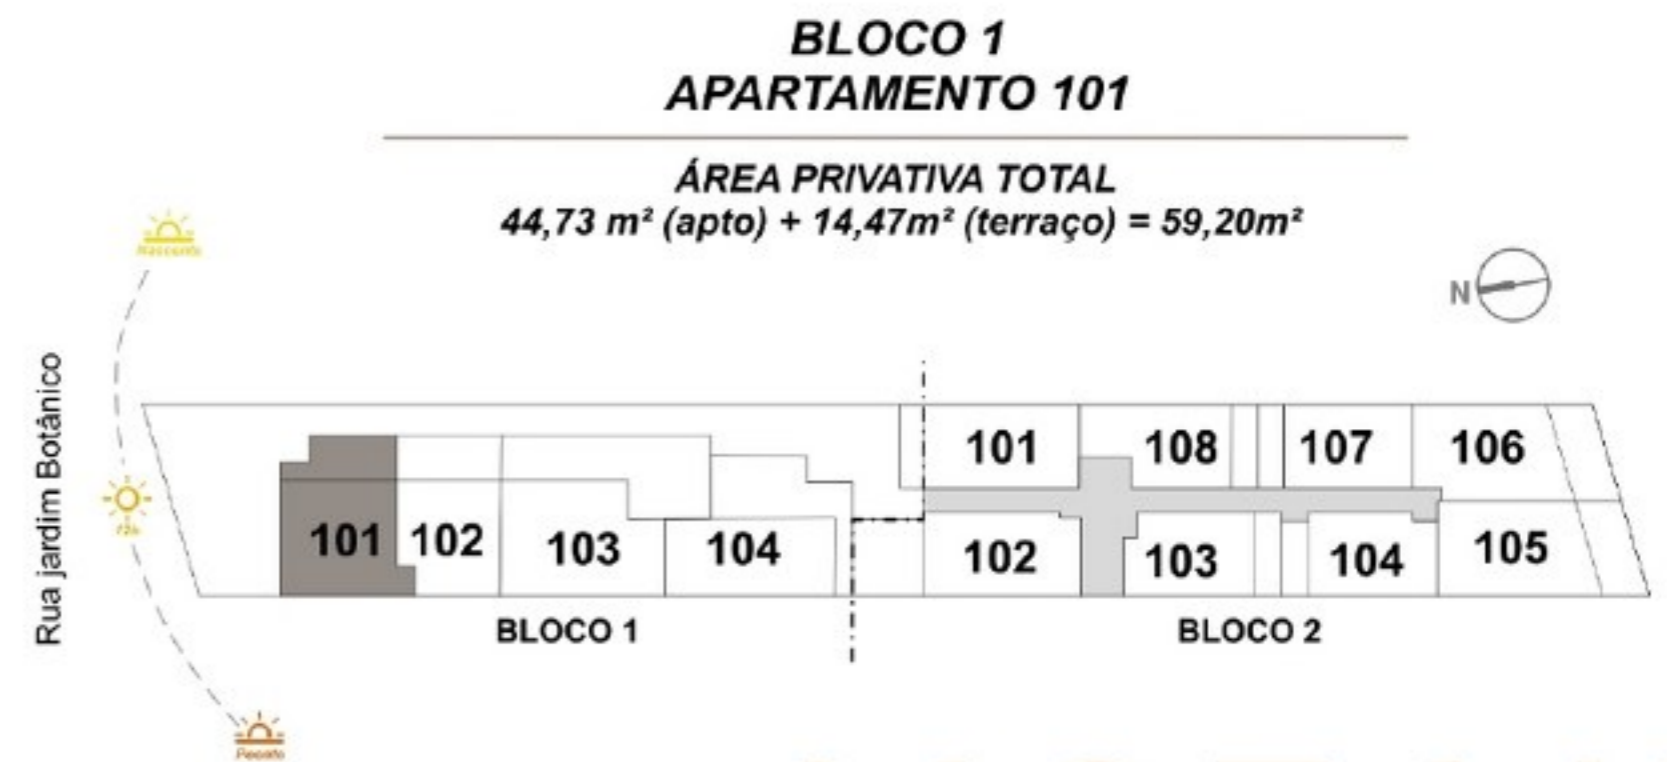

/ PLANTAS

MOZAK

BLOCO 01: GARDEN / 101

MOZAK

BLOCO 01: GARDEN / 102

MOZAK

OPÇÃO 2 QUARTOS

ma ilustrativos

BLOCO 01 : GARDEN / 103

MOZAK

OPÇÃO QUARTO E SALA

BLOCO 01 : GARDEN / 103 \*OPÇÃO DE PLANTA

MOZAK

BLOCO 01 : GARDEN / 104

MOZAK

BLOCO 02 : GARDEN / 101

MOZAK

\* O clube será oferecido a parte através de Kit

**BLOCO 2  
APARTAMENTO 102**

**ÁREA PRIVATIVA TOTAL**  
41,86m<sup>2</sup> (apto) + 17,71m<sup>2</sup> (terraço) = 59,57m<sup>2</sup>

BLOCO 02 : GARDEN / 103

BLOCO 02 : TIPO / 208 A 308

MOZAK

BLOCO 02 : COBERTURA DUPLEX / 401