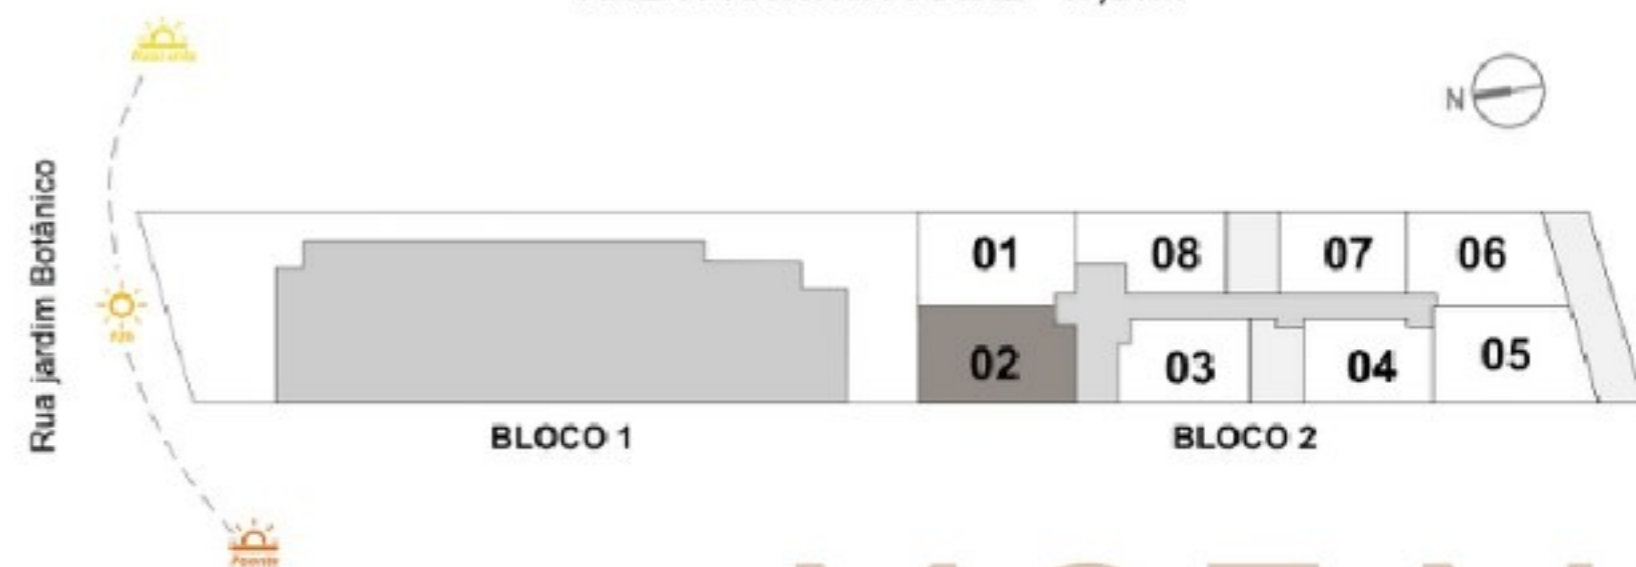

BLOCO 2
APARTAMENTOS 202 E 302
ÁREA PRIVATIVA TOTAL - 47,20m²