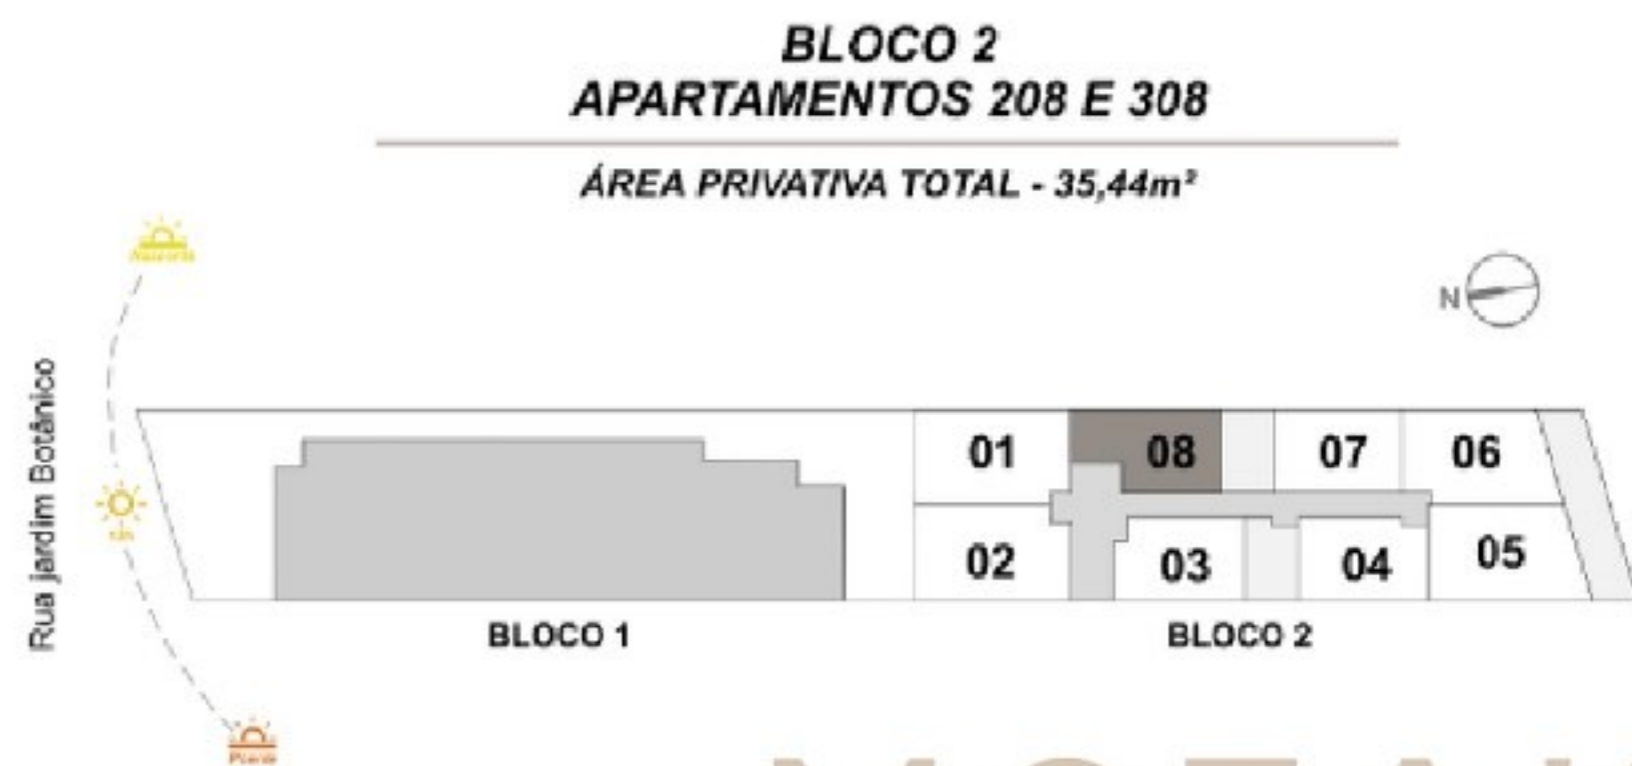

ÁREA PRIVATIVA TOTAL - 47,85m<sup>2</sup>

MOZAK

**BLOCO 2**  
**APARTAMENTOS 202 E 302**  
 ÁREA PRIVATIVA TOTAL - 47,20m<sup>2</sup>

**BLOCO 2**  
**APARTAMENTOS 203 E 303**

ÁREA PRIVATIVA TOTAL - 34,13m<sup>2</sup>

BLOCO 02 : TIPO / 204 A 304

MOZAK

BLOCO 02 : TIPO / 205 A 305

MOZAK

**BLOCO 2**  
**APARTAMENTOS 206 E 306**

ÁREA PRIVATIVA TOTAL - 44,54m<sup>2</sup>

BLOCO 02 : TIPO / 207 A 307

MOZAK

BLOCO 02 : TIPO / 208 A 308

MOZAK

BLOCO 02 : COBERTURA DUPLEX / 401