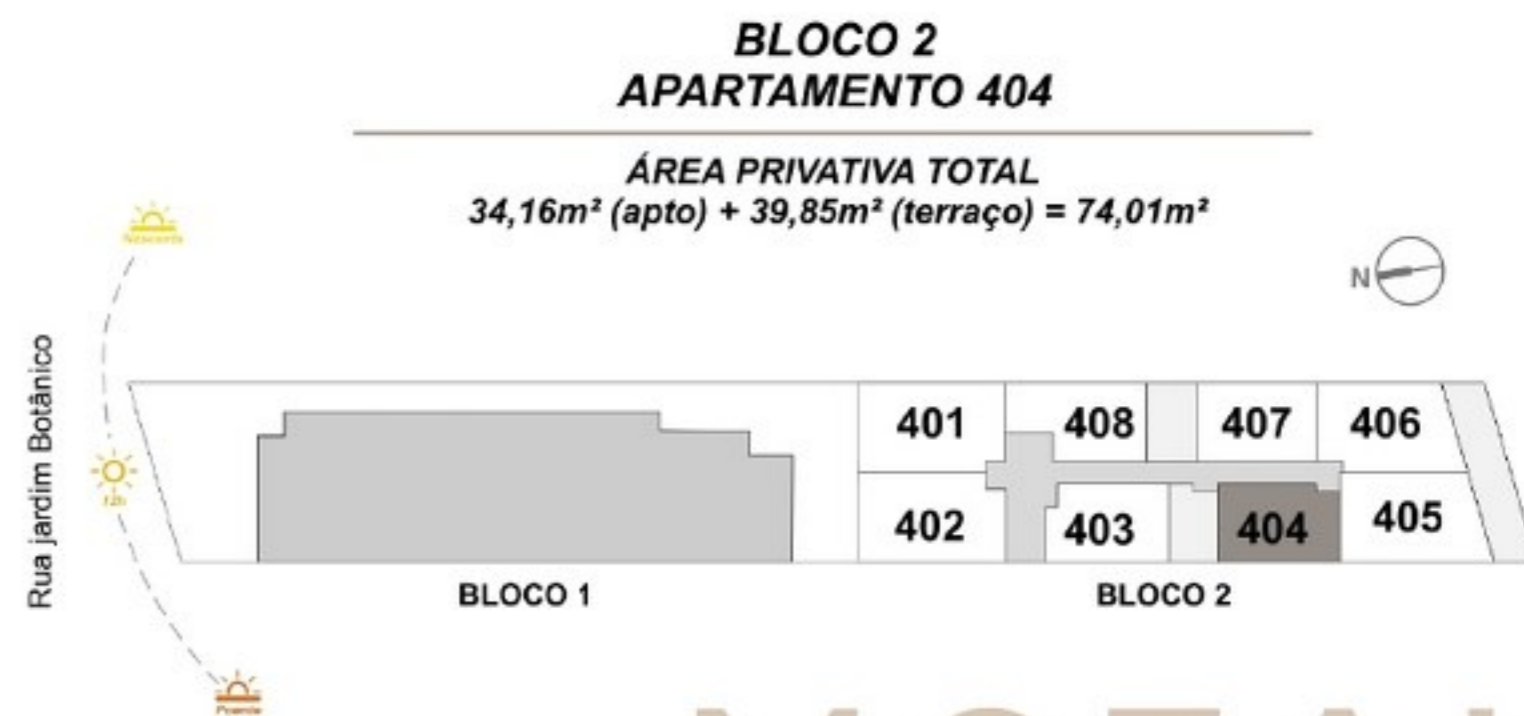

# MOZAK

\* O churo será oferecido à parte através de Kf.

BLOCO 02 : COBERTURA DUPLEX / 402

MOZAK

• O churrasco será oferecido à parte através de Kit.

BLOCO 02 : COBERTURA DUPLEX / 402

MOZAK

\* O chuveiro será descoberto parte através da RR.

BLOCO 02 : COBERTURA DUPLEX / 404

MOZAK

• O churrasco será oferecido à parte através de FOL

BLOCO 02 : COBERTURA DUPLEX / 405

MOZAK

• O café será oferecido à parte através de RIL

BLOCO 02 : COBERTURA DUPLEX / 406