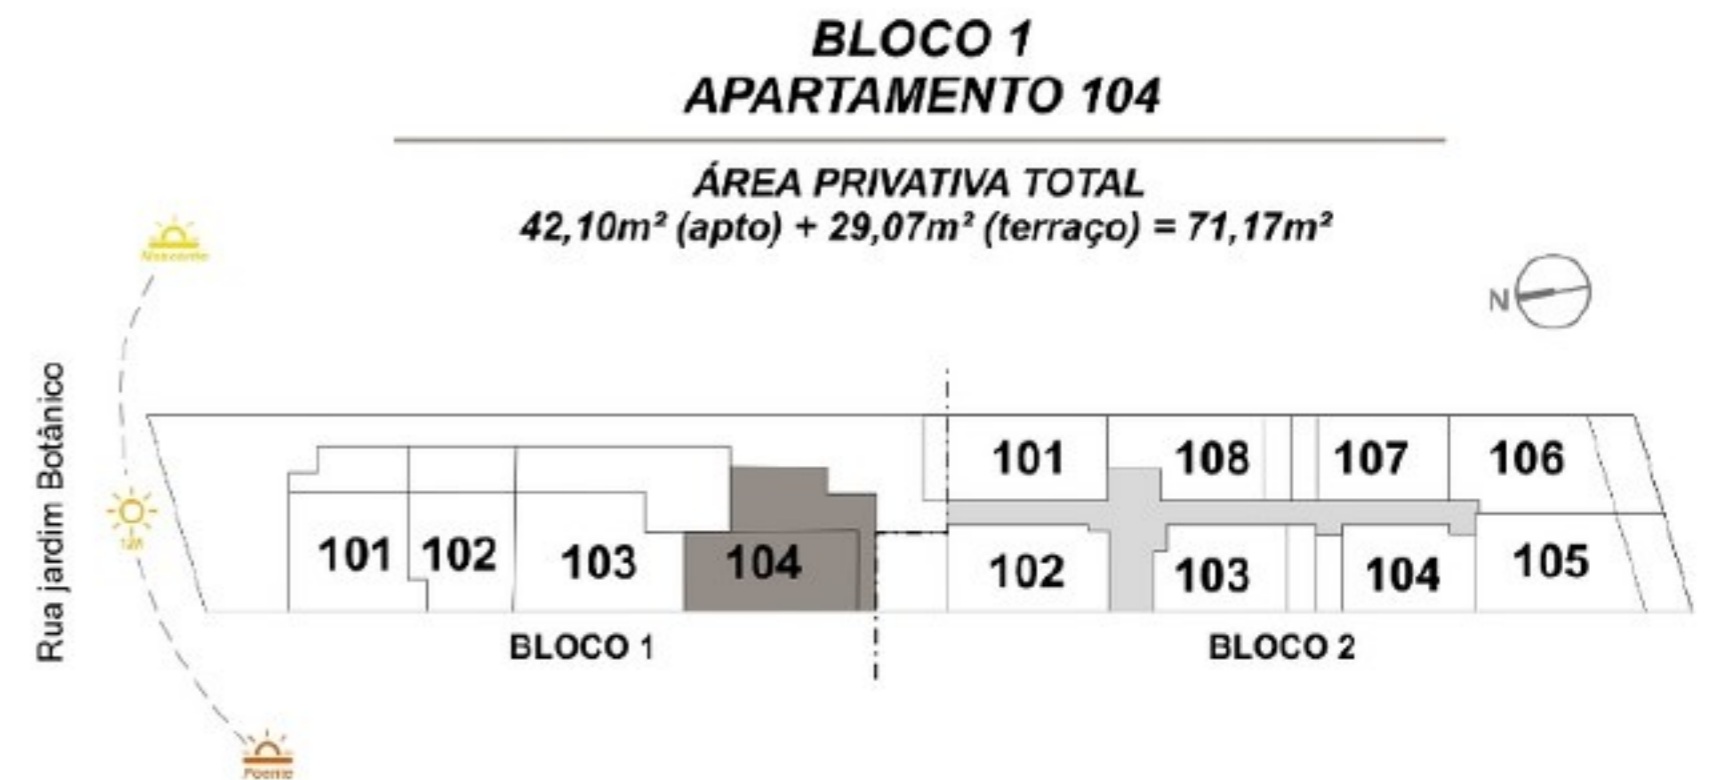

BLOCO 01 : GARDEN / 103

MOZAK

OPÇÃO QUARTO E SALA

BLOCO 01 : GARDEN / 103 \*OPÇÃO DE PLANTA

MOZAK

BLOCO 01 : GARDEN / 104

MOZAK

BLOCO 02 : GARDEN / 101

MOZAK

\* O clube será oferecido a parte através de Kit

**BLOCO 2  
APARTAMENTO 102**

**ÁREA PRIVATIVA TOTAL**  
41,86m<sup>2</sup> (apto) + 17,71m<sup>2</sup> (terraço) = 59,57m<sup>2</sup>

BLOCO 02 : GARDEN / 103

MOZAK

BLOCO 02 : GARDEN / 104

MOZAK

**BLOCO 2  
APARTAMENTO 105**

**ÁREA PRIVATIVA TOTAL**  
46,42m<sup>2</sup> (apto) + 14,12m<sup>2</sup> (terraço) = 60,54m<sup>2</sup>

**BLOCO 2  
APARTAMENTO 106**

**ÁREA PRIVATIVA TOTAL**  
44,54m<sup>2</sup> (apto) + 14,13m<sup>2</sup> (terraço) = 58,67m<sup>2</sup>

BLOCO 02 : TIPO / 204 A 304

MOZAK

BLOCO 02 : TIPO / 205 A 305

MOZAK

**BLOCO 2**  
**APARTAMENTOS 206 E 306**

ÁREA PRIVATIVA TOTAL - 44,54m<sup>2</sup>

BLOCO 02 : TIPO / 207 A 307

MOZAK