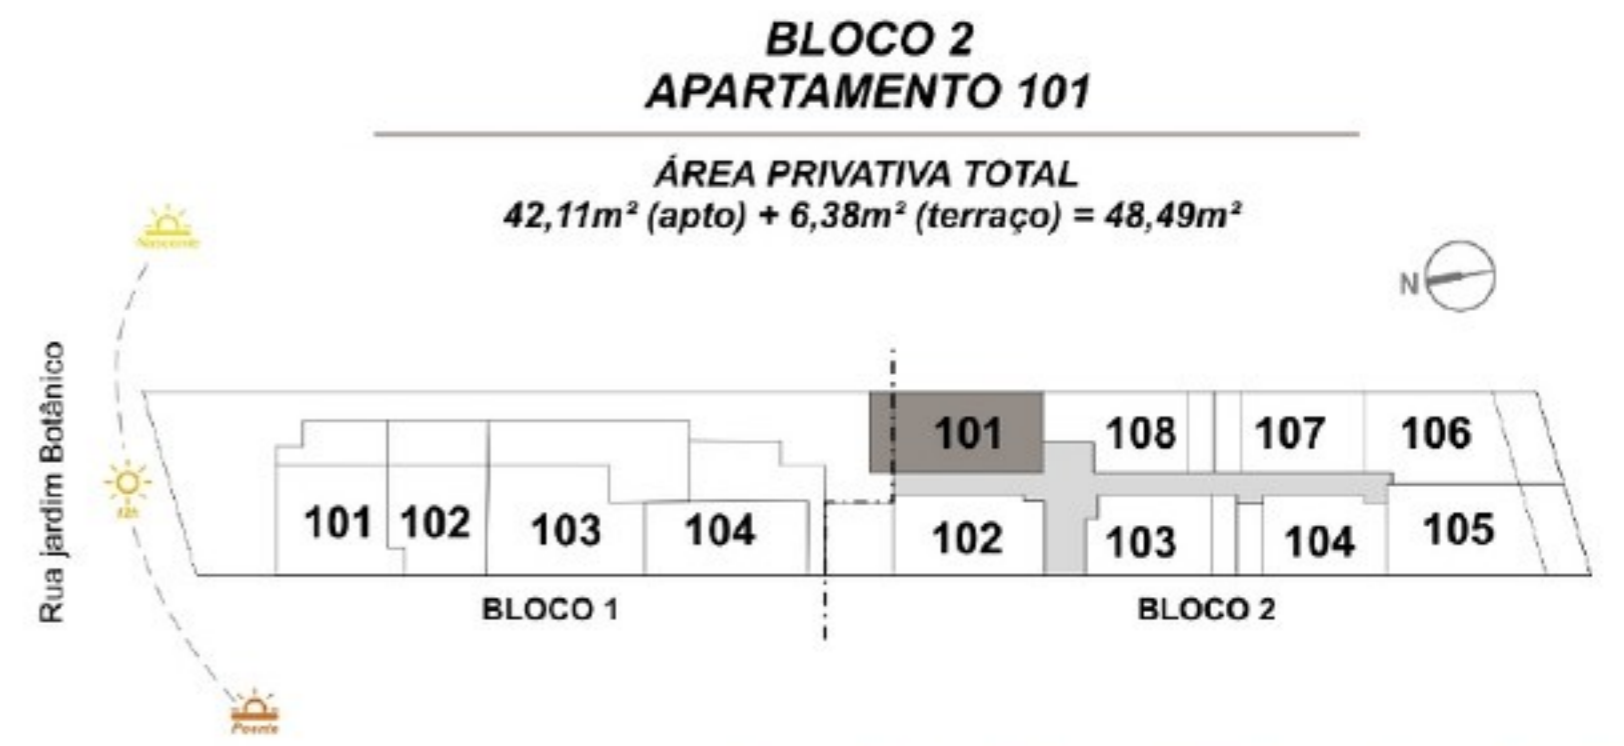

BLOCO 01 : GARDEN / 103

MOZAK

OPÇÃO QUARTO E SALA

BLOCO 01 : GARDEN / 103 \*OPÇÃO DE PLANTA

MOZAK

BLOCO 01 : GARDEN / 104

MOZAK

BLOCO 02 : GARDEN / 101

MOZAK

\* O clube será oferecido a parte através de Kit

**BLOCO 2  
APARTAMENTO 102**

**ÁREA PRIVATIVA TOTAL**  
41,86m<sup>2</sup> (apto) + 17,71m<sup>2</sup> (terraço) = 59,57m<sup>2</sup>

BLOCO 02 : GARDEN / 103

MOZAK

BLOCO 02 : GARDEN / 104

MOZAK

**BLOCO 2  
APARTAMENTO 105**

**ÁREA PRIVATIVA TOTAL**  
46,42m<sup>2</sup> (apto) + 14,12m<sup>2</sup> (terraço) = 60,54m<sup>2</sup>

**BLOCO 2  
APARTAMENTO 106**

**ÁREA PRIVATIVA TOTAL**  
44,54m<sup>2</sup> (apto) + 14,13m<sup>2</sup> (terraço) = 58,67m<sup>2</sup>

BLOCO 02 : TIPO / 204 A 304

MOZAK

BLOCO 02 : TIPO / 205 A 305

MOZAK

**BLOCO 2**  
**APARTAMENTOS 206 E 306**

ÁREA PRIVATIVA TOTAL - 44,54m<sup>2</sup>

BLOCO 02 : TIPO / 207 A 307

MOZAK