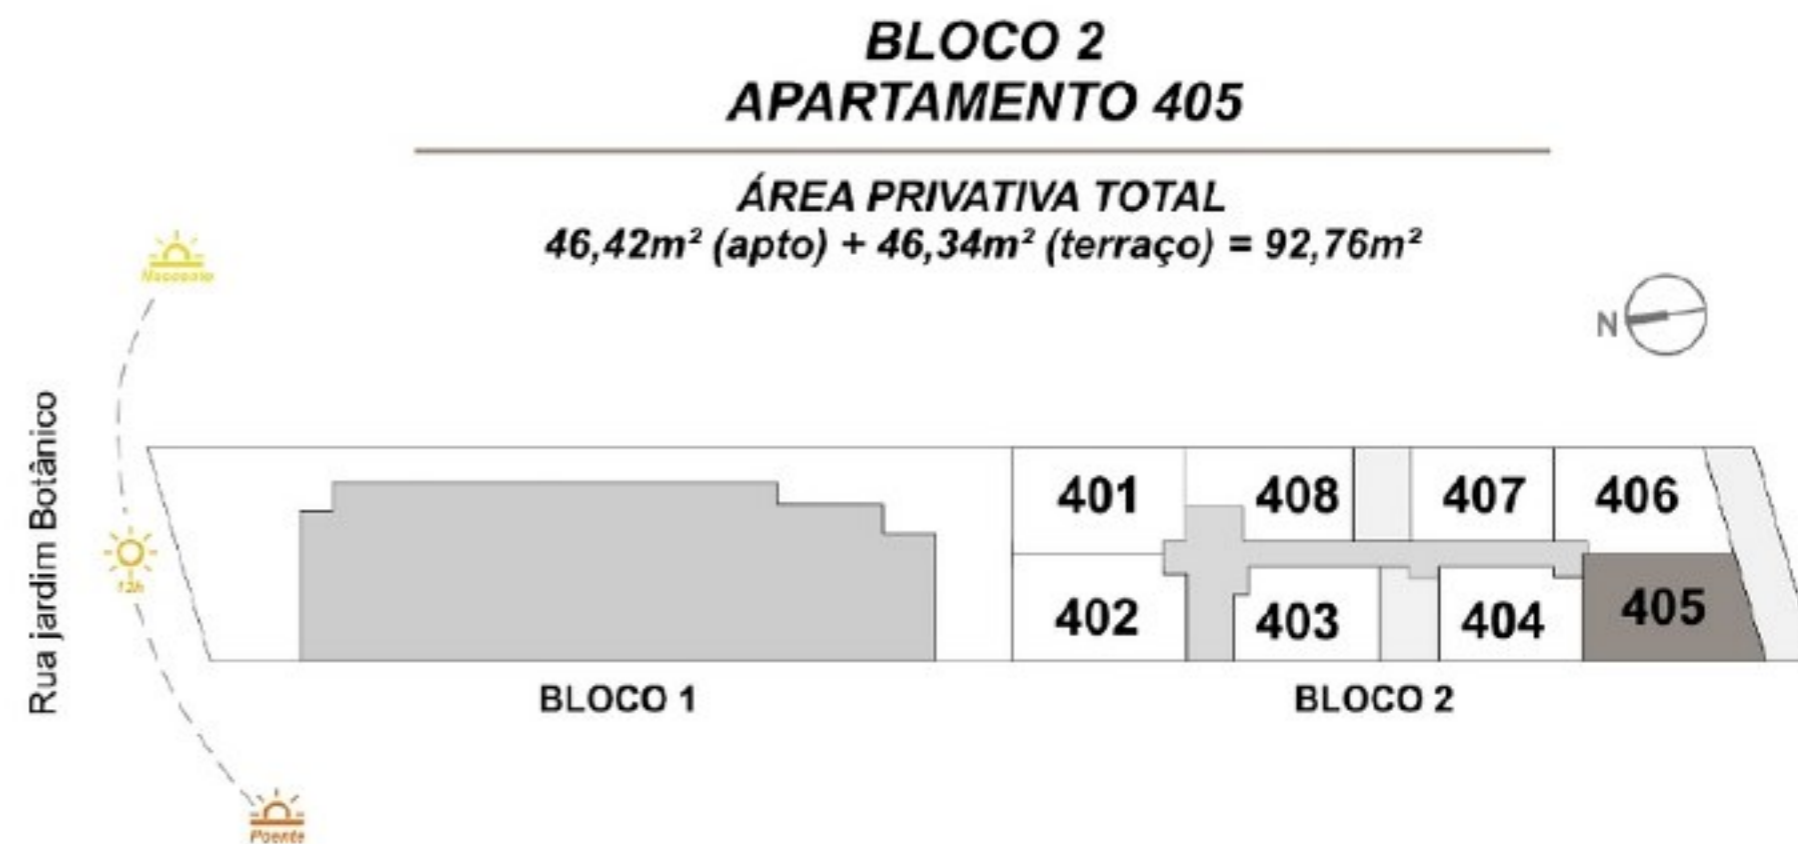

BLOCO 02 : TIPO / 208 A 308

MOZAK

BLOCO 02 : COBERTURA DUPLEX / 401

BLOCO 02 : COBERTURA DUPLEX / 404

MOZAK

• O churrasco será oferecido à parte através de FOL

BLOCO 02 : COBERTURA DUPLEX / 405

MOZAK

• O café será oferecido à parte através de RIL

BLOCO 02 : COBERTURA DUPLEX / 406