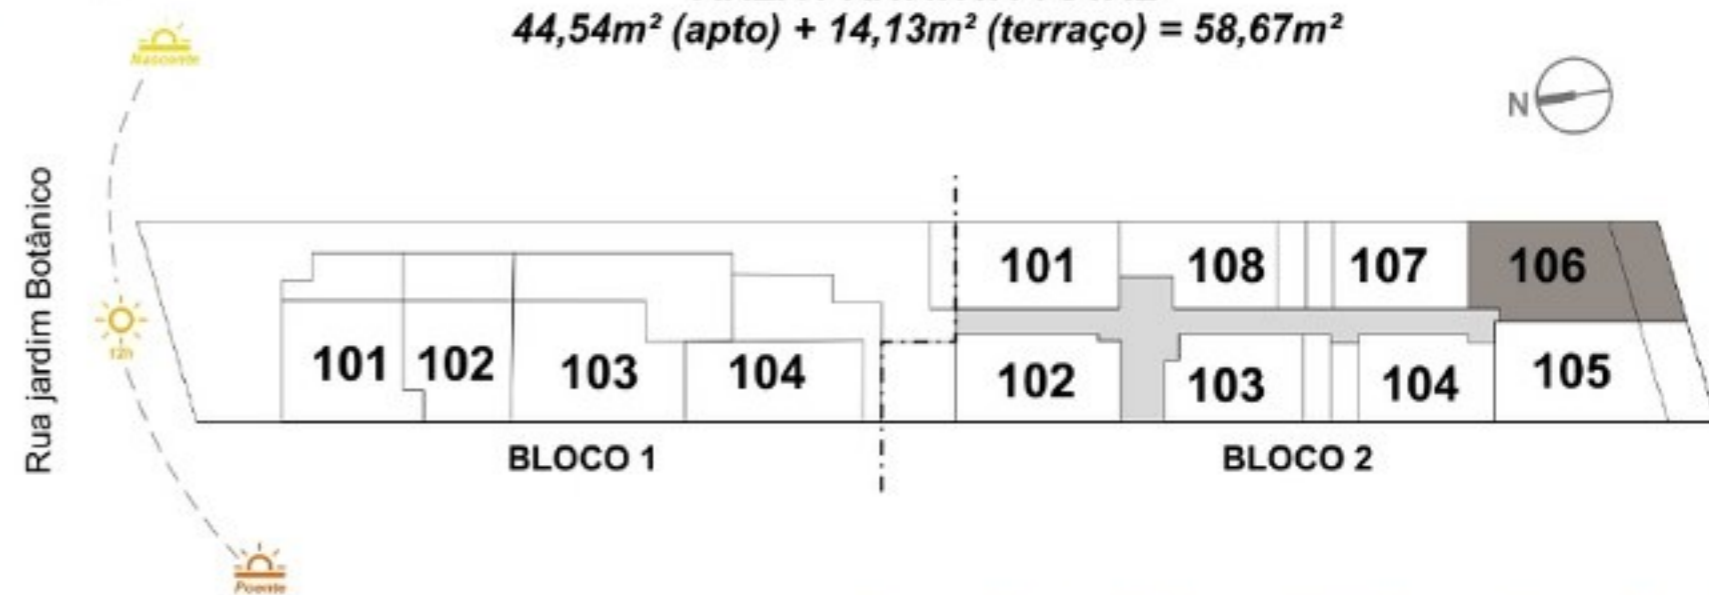

MOZAK

\* O clube será oferecido a parte através de Kit

**BLOCO 2  
APARTAMENTO 102**

**ÁREA PRIVATIVA TOTAL**  
41,86m<sup>2</sup> (apto) + 17,71m<sup>2</sup> (terraço) = 59,57m<sup>2</sup>

BLOCO 02 : GARDEN / 103

MOZAK

BLOCO 02 : GARDEN / 104

MOZAK

**BLOCO 2  
APARTAMENTO 105**

**ÁREA PRIVATIVA TOTAL**  
46,42m<sup>2</sup> (apto) + 14,12m<sup>2</sup> (terraço) = 60,54m<sup>2</sup>

**BLOCO 2  
APARTAMENTO 106**

**ÁREA PRIVATIVA TOTAL**  
44,54m<sup>2</sup> (apto) + 14,13m<sup>2</sup> (terraço) = 58,67m<sup>2</sup>

**BLOCO 2  
APARTAMENTO 107**

**ÁREA PRIVATIVA TOTAL**  
34,36m<sup>2</sup> (apto) + 7,13m<sup>2</sup> (terraço) = 41,49m<sup>2</sup>

BLOCO 02 : GARDEN / 108

MOZAK

BLOCO 02 : TIPO / 201 A 301

**BLOCO 2**  
**APARTAMENTOS 201 E 301**

ÁREA PRIVATIVA TOTAL - 47,85m<sup>2</sup>

MOZAK

**BLOCO 2**  
**APARTAMENTOS 202 E 302**  
 ÁREA PRIVATIVA TOTAL - 47,20m<sup>2</sup>

**BLOCO 2**  
**APARTAMENTOS 203 E 303**

ÁREA PRIVATIVA TOTAL - 34,13m<sup>2</sup>