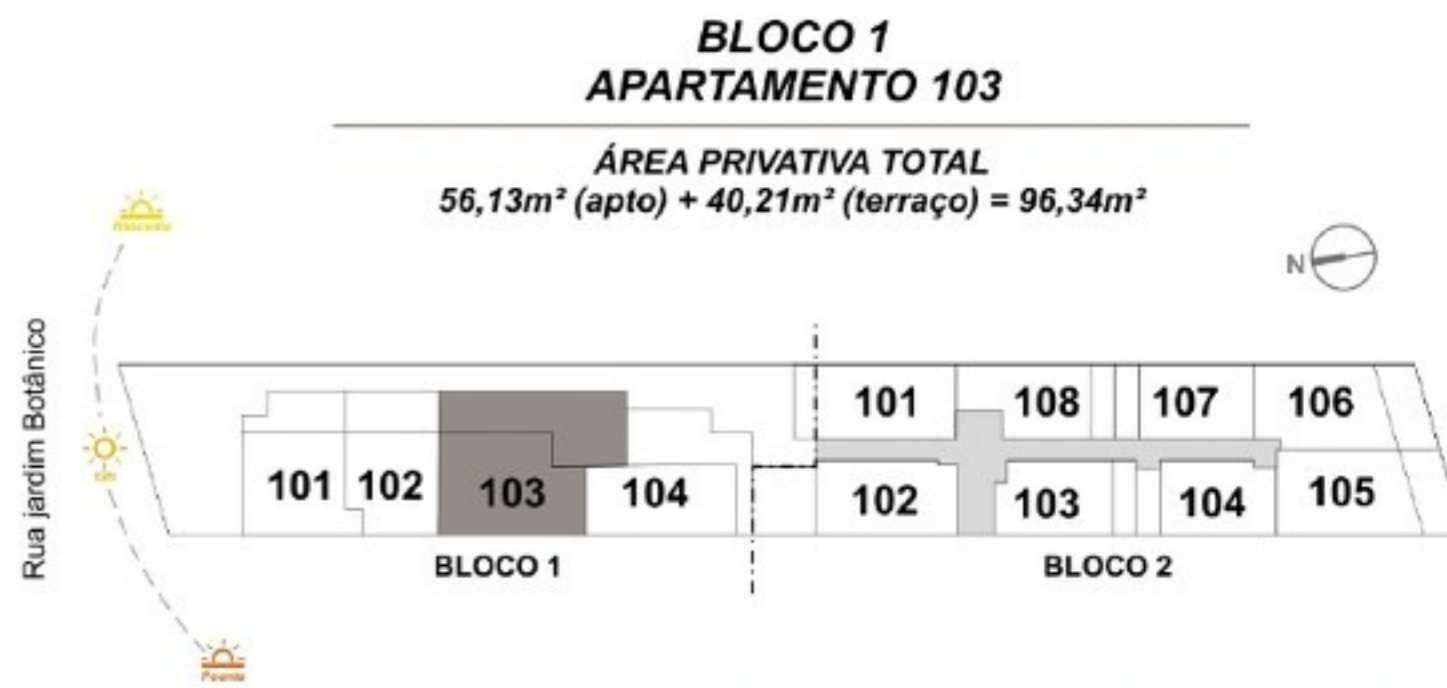

/ PLANTAS

MOZAK

BLOCO 01: GARDEN / 101

MOZAK

BLOCO 01: GARDEN / 102

MOZAK

OPÇÃO 2 QUARTOS

ma ilustrativos

BLOCO 01 : GARDEN / 103

MOZAK

OPÇÃO QUARTO E SALA

BLOCO 01 : GARDEN / 103 \*OPÇÃO DE PLANTA

MOZAK

BLOCO 01 : GARDEN / 104

MOZAK

BLOCO 02 : GARDEN / 101

MOZAK

\* O clube será oferecido a parte através de Kit

**BLOCO 2  
APARTAMENTO 102**

**ÁREA PRIVATIVA TOTAL**  
41,86m<sup>2</sup> (apto) + 17,71m<sup>2</sup> (terraço) = 59,57m<sup>2</sup>

BLOCO 02 : GARDEN / 103

BLOCO 02 : TIPO / 208 A 308

MOZAK

BLOCO 02 : COBERTURA DUPLEX / 401