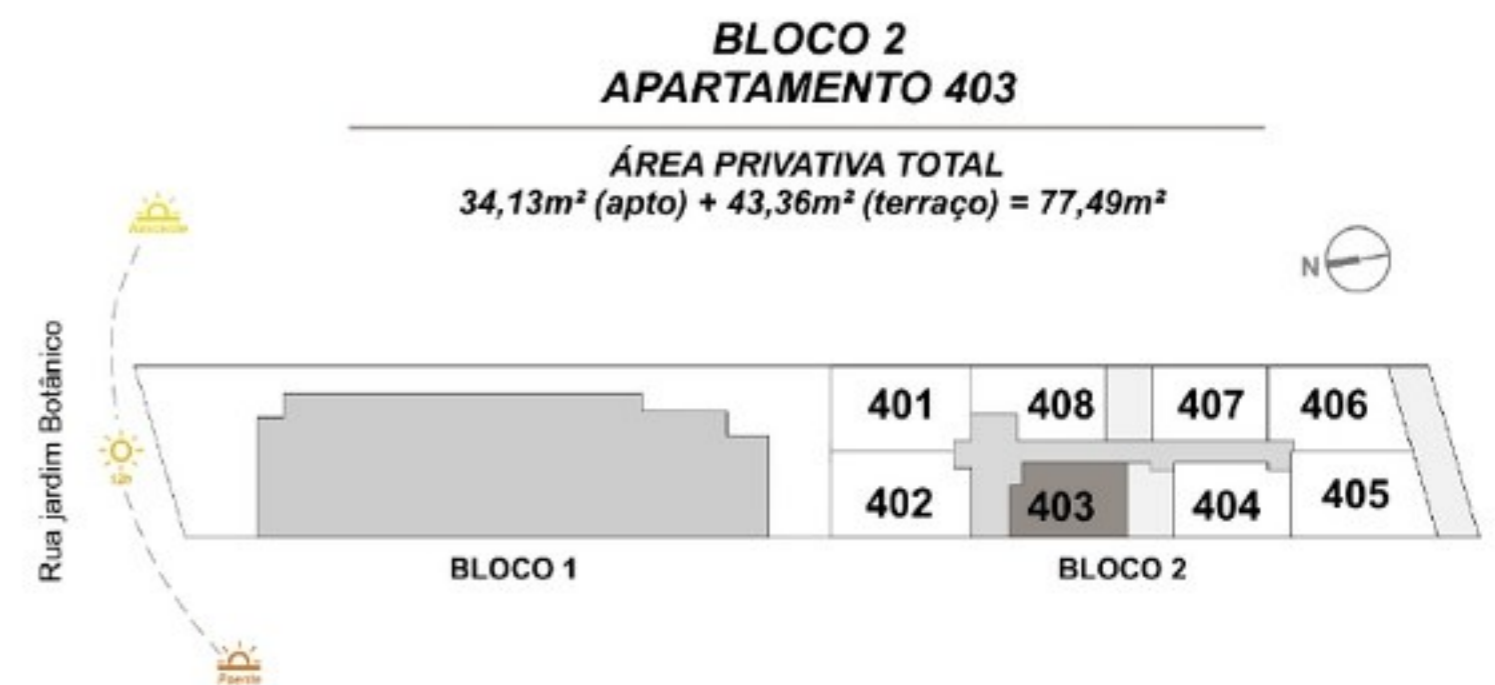

# MOZAK

\* O churo será oferecido à parte através de Kf.

BLOCO 02 : COBERTURA DUPLEX / 402

MOZAK

• O churrasco será oferecido à parte através de Kit.

BLOCO 02 : COBERTURA DUPLEX / 402

MOZAK

\* O chuveiro será descoberto parte através da RR.