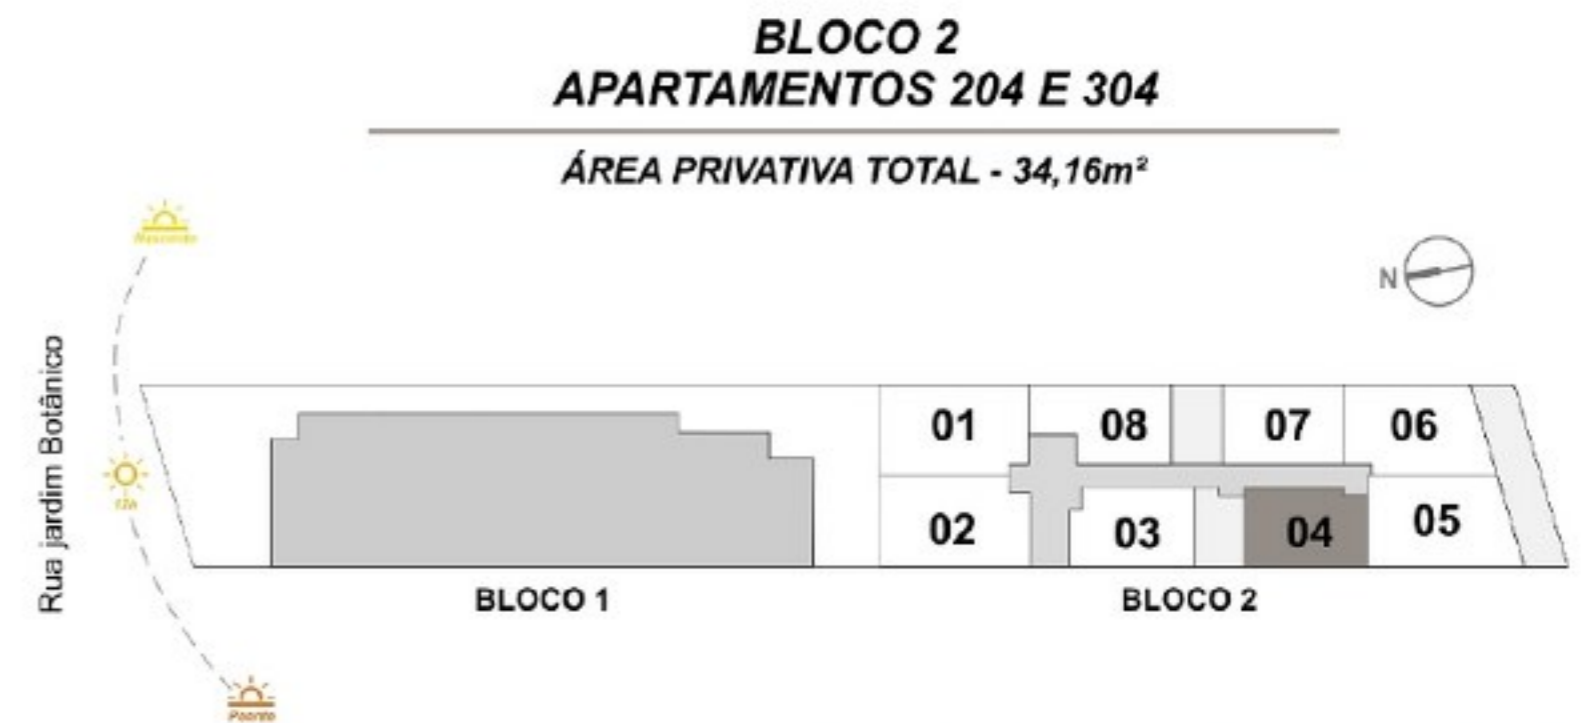

ÁREA PRIVATIVA TOTAL - 47,85m<sup>2</sup>

MOZAK

**BLOCO 2**  
**APARTAMENTOS 202 E 302**  
 ÁREA PRIVATIVA TOTAL - 47,20m<sup>2</sup>

**BLOCO 2**  
**APARTAMENTOS 203 E 303**

ÁREA PRIVATIVA TOTAL - 34,13m<sup>2</sup>

BLOCO 02 : TIPO / 204 A 304

MOZAK

BLOCO 02 : TIPO / 205 A 305

MOZAK

**BLOCO 2**  
**APARTAMENTOS 206 E 306**

ÁREA PRIVATIVA TOTAL - 44,54m<sup>2</sup>

BLOCO 02 : TIPO / 207 A 307

MOZAK