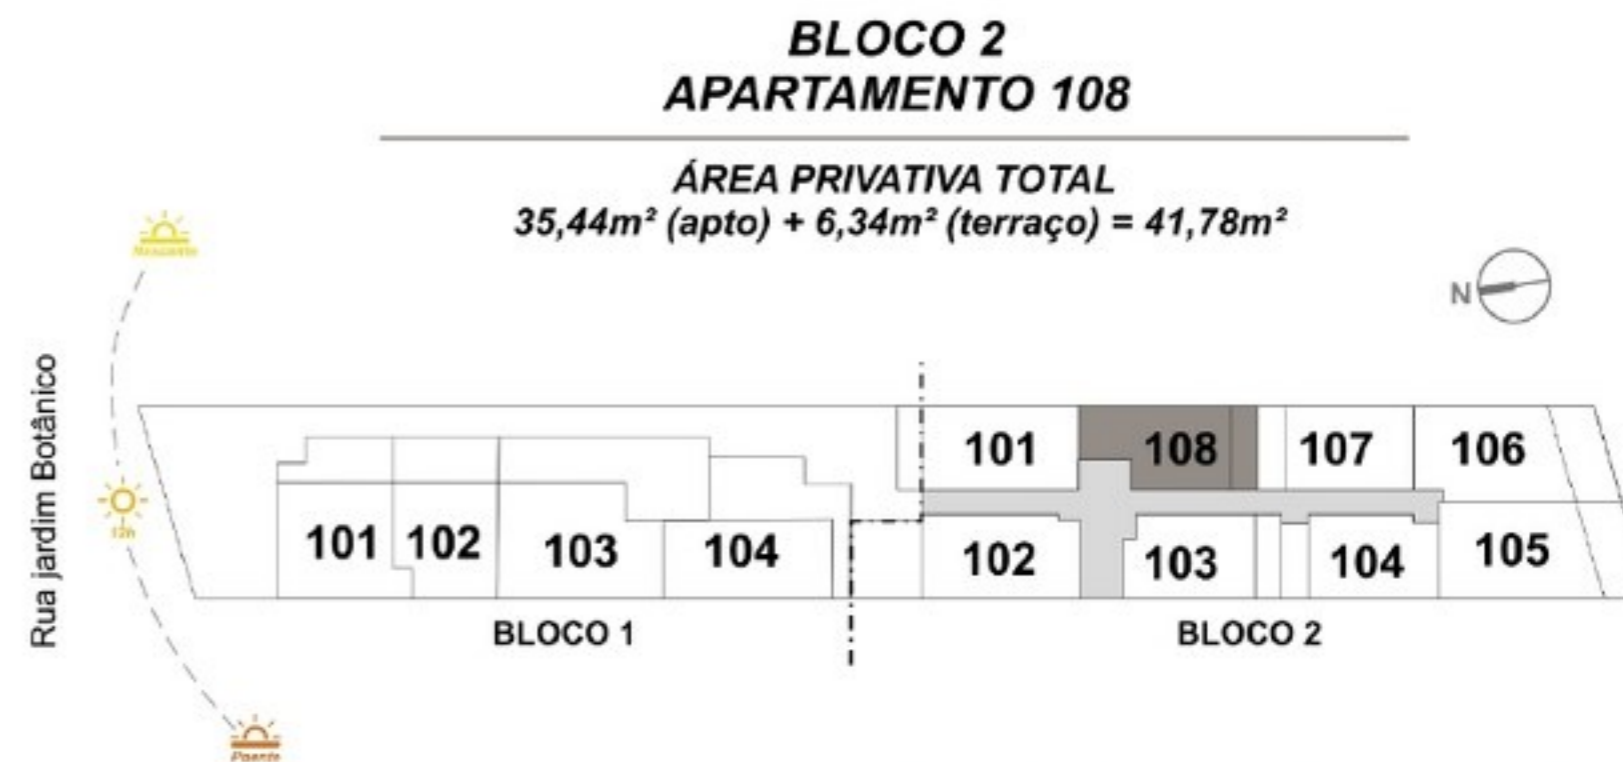

MOZAK

\* O clube será oferecido a parte através de Kit

**BLOCO 2  
APARTAMENTO 102**

**ÁREA PRIVATIVA TOTAL**  
41,86m<sup>2</sup> (apto) + 17,71m<sup>2</sup> (terraço) = 59,57m<sup>2</sup>

BLOCO 02 : GARDEN / 103

MOZAK

BLOCO 02 : GARDEN / 104

MOZAK

**BLOCO 2  
APARTAMENTO 105**

**ÁREA PRIVATIVA TOTAL**  
46,42m<sup>2</sup> (apto) + 14,12m<sup>2</sup> (terraço) = 60,54m<sup>2</sup>

**BLOCO 2  
APARTAMENTO 106**

**ÁREA PRIVATIVA TOTAL**  
44,54m<sup>2</sup> (apto) + 14,13m<sup>2</sup> (terraço) = 58,67m<sup>2</sup>

**BLOCO 2  
APARTAMENTO 107**

**ÁREA PRIVATIVA TOTAL**  
34,36m<sup>2</sup> (apto) + 7,13m<sup>2</sup> (terraço) = 41,49m<sup>2</sup>

BLOCO 02 : GARDEN / 108

MOZAK

BLOCO 02 : TIPO / 201 A 301

**BLOCO 2**  
**APARTAMENTOS 201 E 301**

ÁREA PRIVATIVA TOTAL - 47,85m<sup>2</sup>

MOZAK

**BLOCO 2**  
**APARTAMENTOS 202 E 302**  
 ÁREA PRIVATIVA TOTAL - 47,20m<sup>2</sup>

**BLOCO 2**  
**APARTAMENTOS 203 E 303**

ÁREA PRIVATIVA TOTAL - 34,13m<sup>2</sup>