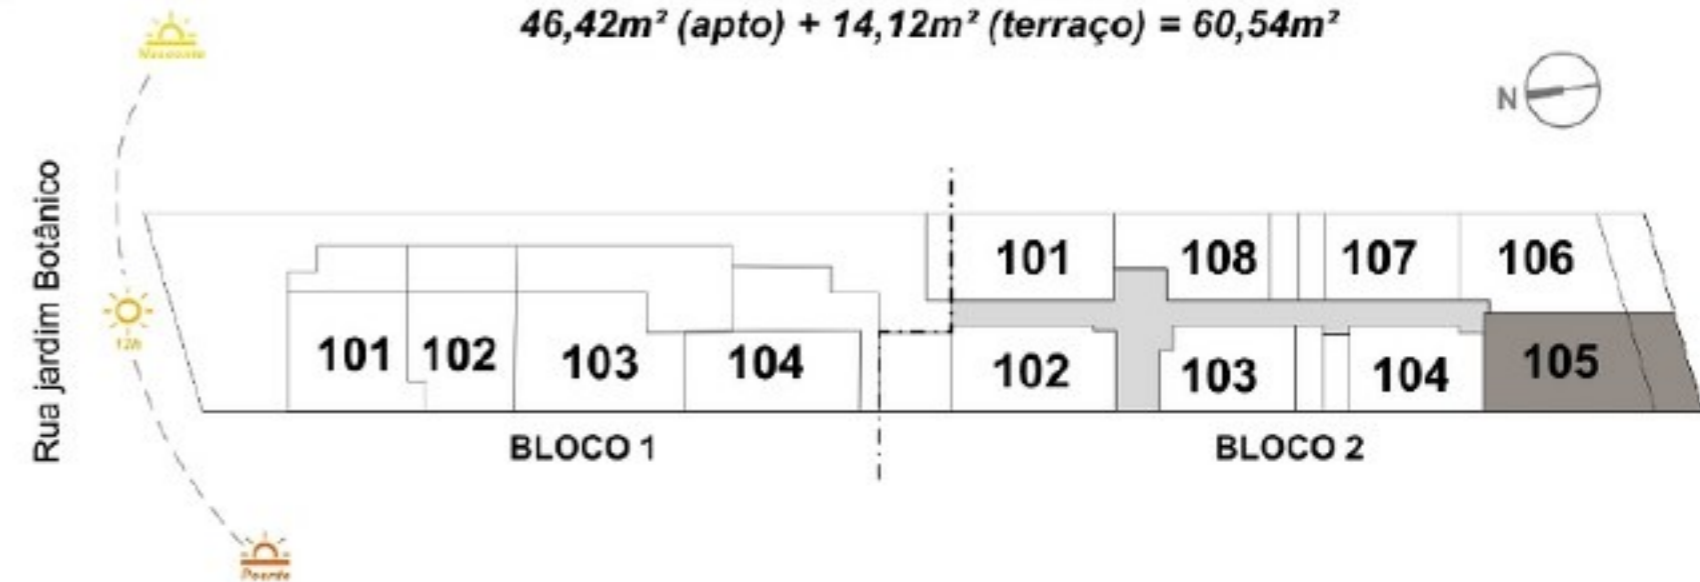

MOZAK

\* O clube será oferecido a parte através de Kit

**BLOCO 2  
APARTAMENTO 102**

**ÁREA PRIVATIVA TOTAL**  
41,86m<sup>2</sup> (apto) + 17,71m<sup>2</sup> (terraço) = 59,57m<sup>2</sup>

BLOCO 02 : GARDEN / 103

MOZAK

BLOCO 02 : GARDEN / 104

MOZAK

**BLOCO 2  
APARTAMENTO 105**

**ÁREA PRIVATIVA TOTAL**  
46,42m<sup>2</sup> (apto) + 14,12m<sup>2</sup> (terraço) = 60,54m<sup>2</sup>

**BLOCO 2  
APARTAMENTO 106**

**ÁREA PRIVATIVA TOTAL**  
44,54m<sup>2</sup> (apto) + 14,13m<sup>2</sup> (terraço) = 58,67m<sup>2</sup>

**BLOCO 2  
APARTAMENTO 107**

**ÁREA PRIVATIVA TOTAL**  
34,36m<sup>2</sup> (apto) + 7,13m<sup>2</sup> (terraço) = 41,49m<sup>2</sup>

BLOCO 02 : GARDEN / 108

MOZAK

BLOCO 02 : TIPO / 201 A 301

**BLOCO 2**  
**APARTAMENTOS 201 E 301**

ÁREA PRIVATIVA TOTAL - 47,85m<sup>2</sup>

MOZAK

**BLOCO 2**  
**APARTAMENTOS 202 E 302**  
 ÁREA PRIVATIVA TOTAL - 47,20m<sup>2</sup>

**BLOCO 2**  
**APARTAMENTOS 203 E 303**

ÁREA PRIVATIVA TOTAL - 34,13m<sup>2</sup>