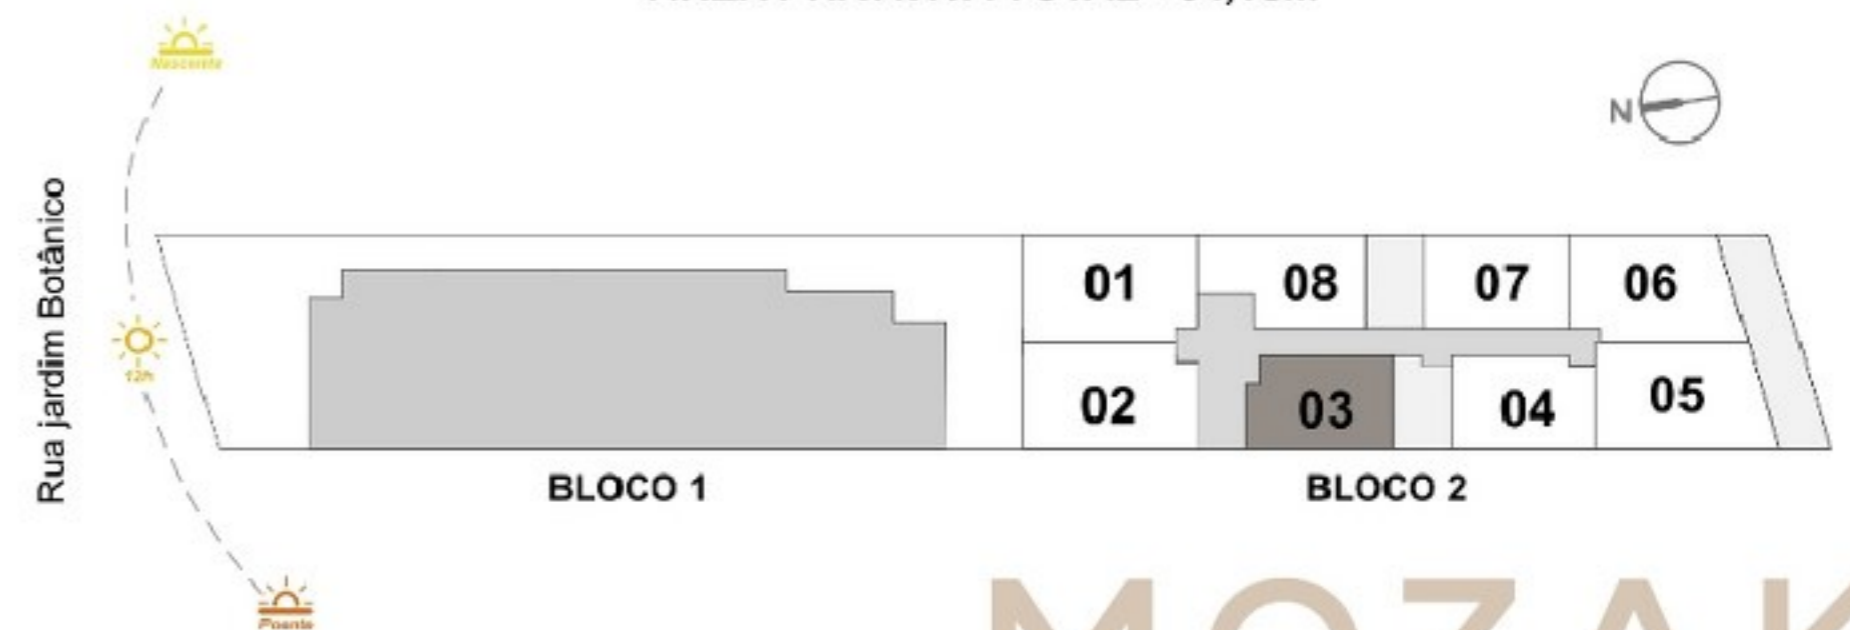

ÁREA PRIVATIVA TOTAL - 47,85m<sup>2</sup>

MOZAK

**BLOCO 2**  
**APARTAMENTOS 202 E 302**  
 ÁREA PRIVATIVA TOTAL - 47,20m<sup>2</sup>

**BLOCO 2**  
**APARTAMENTOS 203 E 303**

ÁREA PRIVATIVA TOTAL - 34,13m<sup>2</sup>