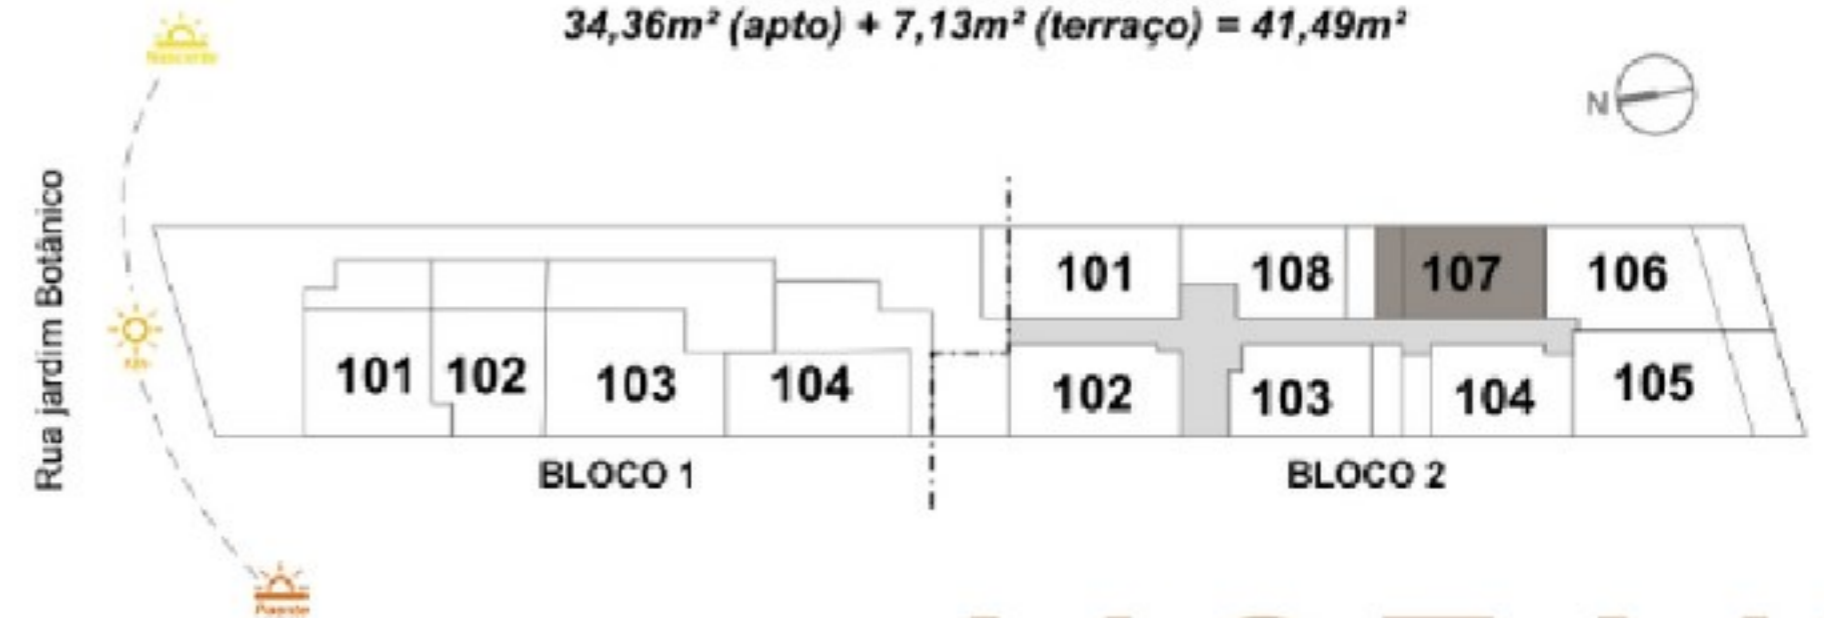

MOZAK

\* O clube será oferecido a parte através de Kit

**BLOCO 2  
APARTAMENTO 102**

**ÁREA PRIVATIVA TOTAL**  
41,86m<sup>2</sup> (apto) + 17,71m<sup>2</sup> (terraço) = 59,57m<sup>2</sup>

BLOCO 02 : GARDEN / 103

MOZAK

BLOCO 02 : GARDEN / 104

MOZAK

**BLOCO 2  
APARTAMENTO 105**

**ÁREA PRIVATIVA TOTAL**  
46,42m<sup>2</sup> (apto) + 14,12m<sup>2</sup> (terraço) = 60,54m<sup>2</sup>

**BLOCO 2  
APARTAMENTO 106**

**ÁREA PRIVATIVA TOTAL**  
44,54m<sup>2</sup> (apto) + 14,13m<sup>2</sup> (terraço) = 58,67m<sup>2</sup>

**BLOCO 2  
APARTAMENTO 107**

**ÁREA PRIVATIVA TOTAL**  
34,36m<sup>2</sup> (apto) + 7,13m<sup>2</sup> (terraço) = 41,49m<sup>2</sup>

BLOCO 02 : GARDEN / 108

MOZAK

BLOCO 02 : TIPO / 201 A 301

**BLOCO 2**  
**APARTAMENTOS 201 E 301**

ÁREA PRIVATIVA TOTAL - 47,85m<sup>2</sup>

MOZAK

**BLOCO 2**  
**APARTAMENTOS 202 E 302**  
 ÁREA PRIVATIVA TOTAL - 47,20m<sup>2</sup>

**BLOCO 2**  
**APARTAMENTOS 203 E 303**

ÁREA PRIVATIVA TOTAL - 34,13m<sup>2</sup>