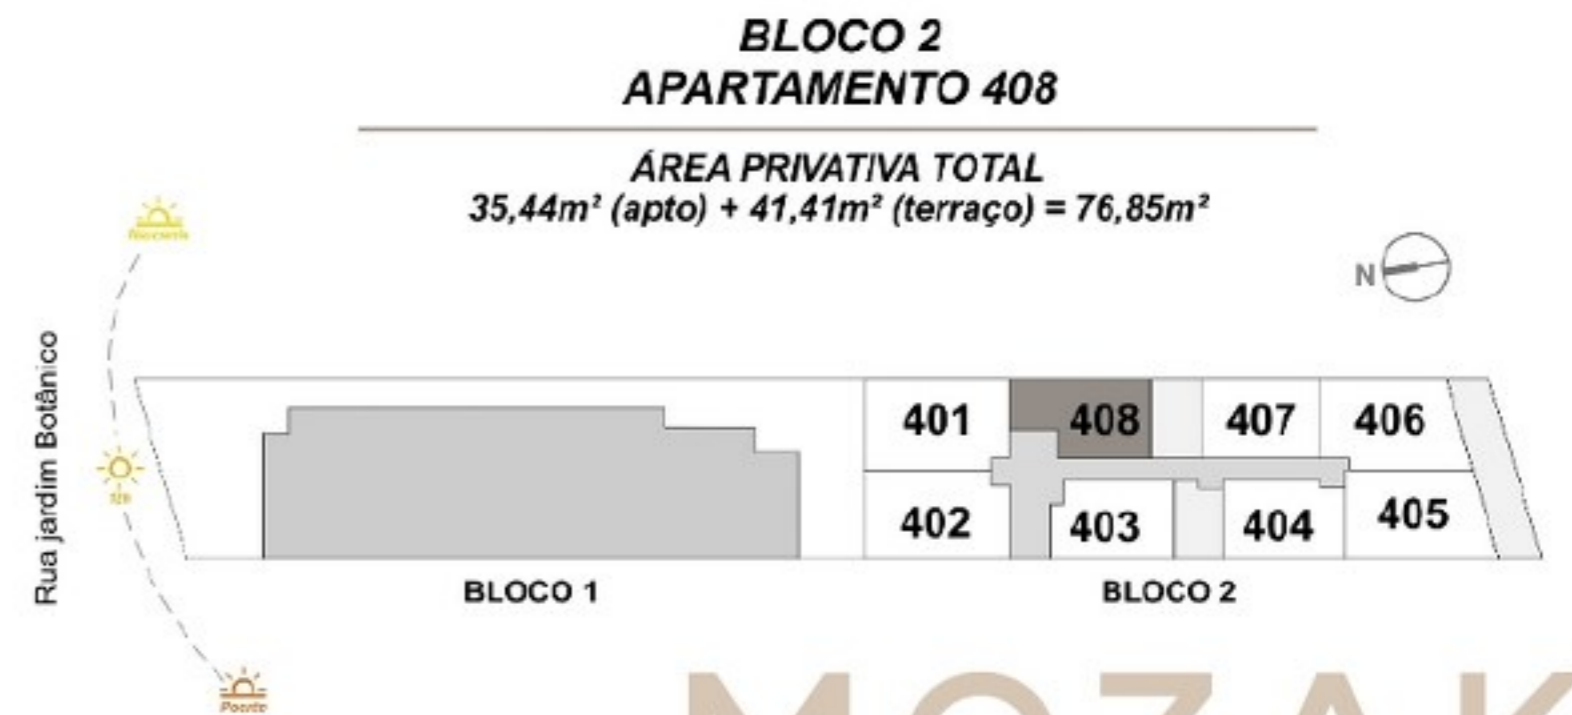

MOZAK

BLOCO 02 : COBERTURA DUPLEX / 407

MOZAK

\*O arado está oferecido à parte através de Kit.

BLOCO 02 : COBERTURA DUPLEX / 408

MOZAK