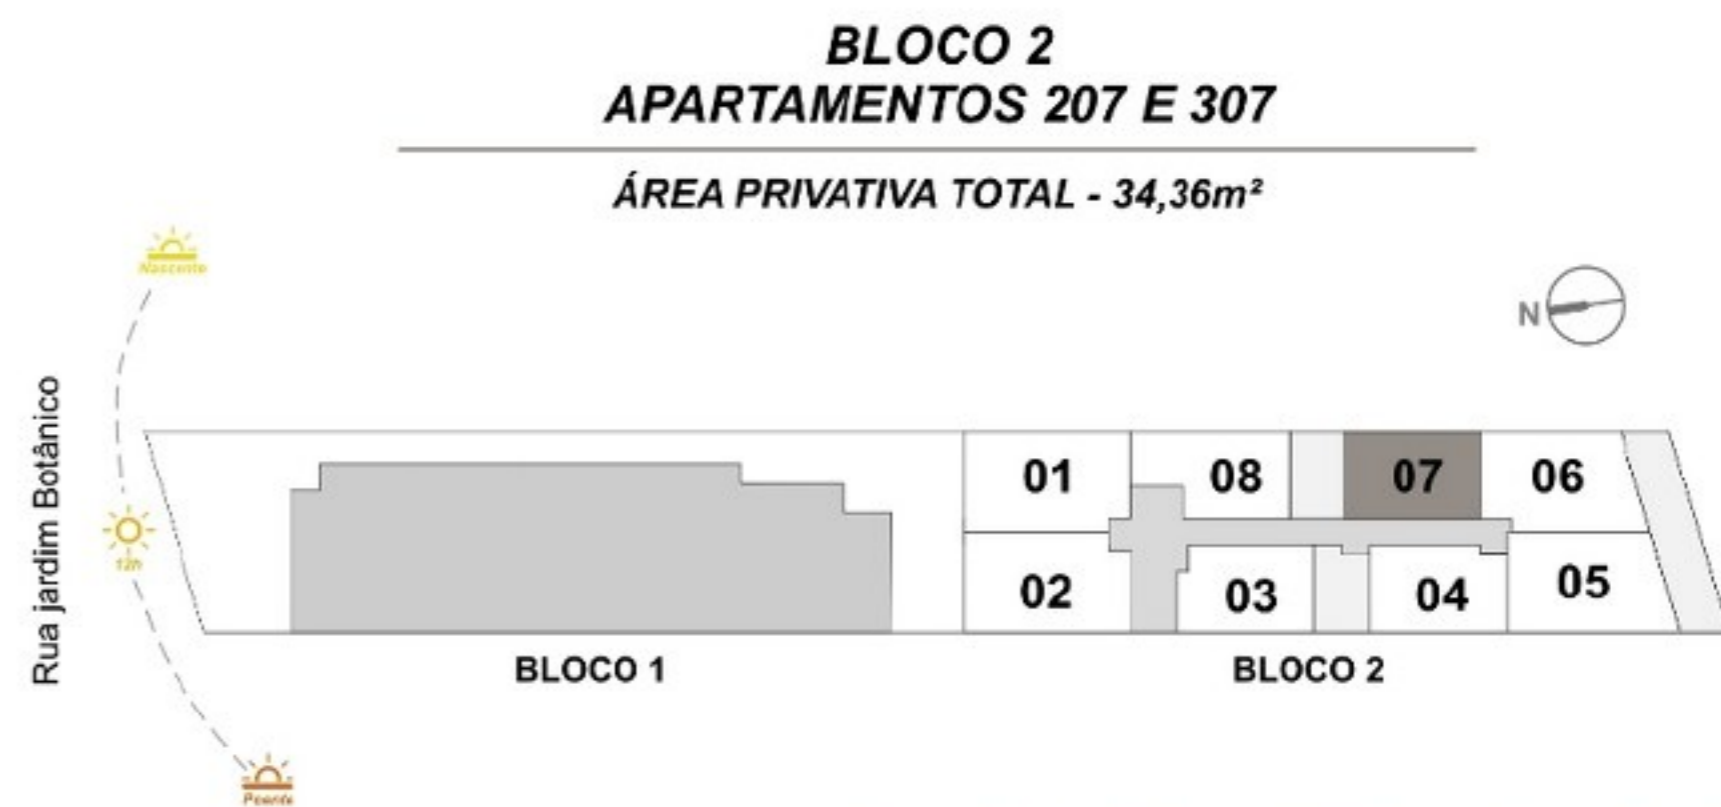

BLOCO 02 : TIPO / 204 A 304

MOZAK

BLOCO 02 : TIPO / 205 A 305

MOZAK

**BLOCO 2**  
**APARTAMENTOS 206 E 306**

ÁREA PRIVATIVA TOTAL - 44,54m<sup>2</sup>

BLOCO 02 : TIPO / 207 A 307

MOZAK

BLOCO 02 : TIPO / 208 A 308

MOZAK

BLOCO 02 : COBERTURA DUPLEX / 401