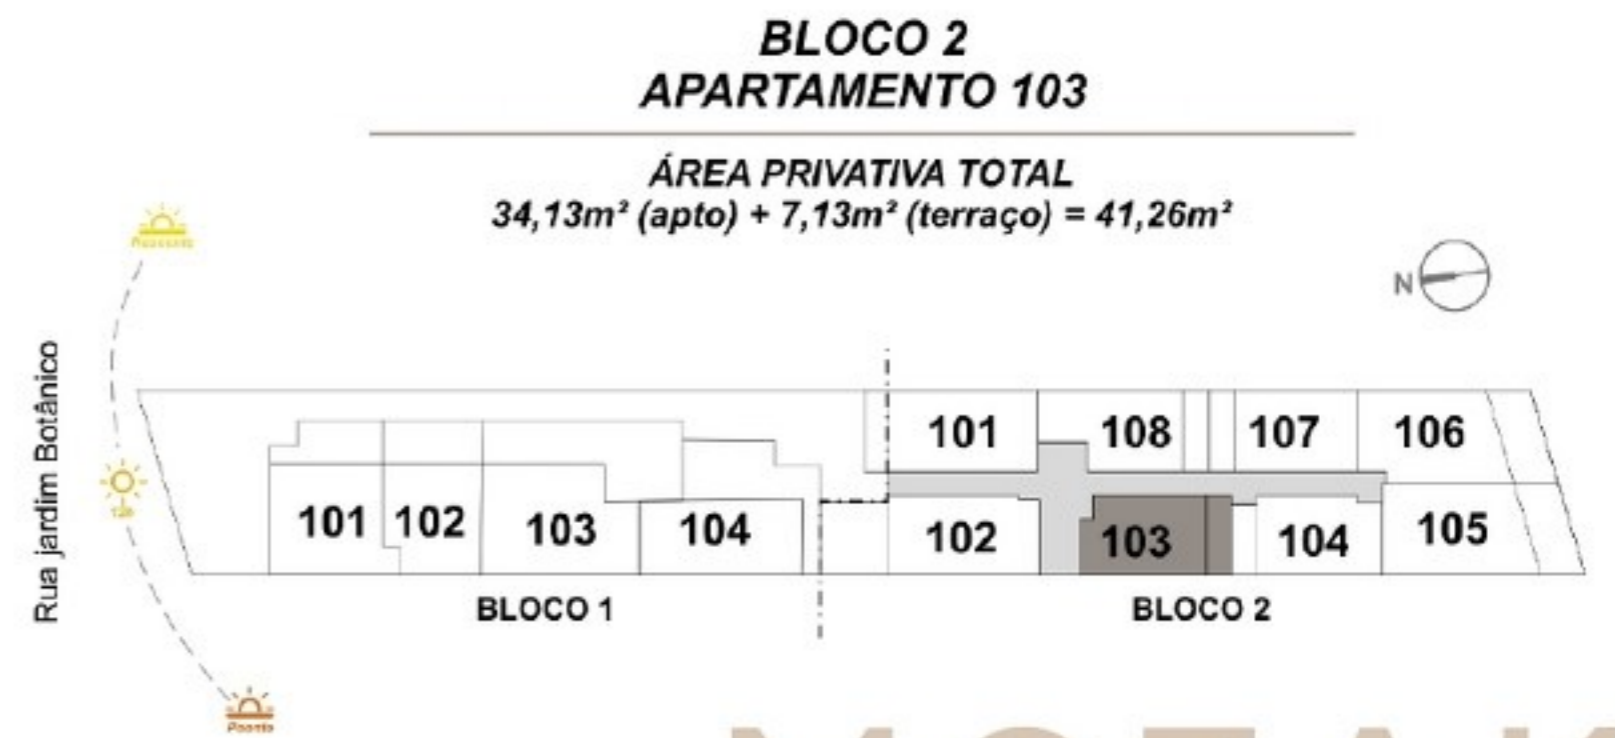

BLOCO 01 : GARDEN / 103

MOZAK

OPÇÃO QUARTO E SALA

BLOCO 01 : GARDEN / 103 \*OPÇÃO DE PLANTA

MOZAK

BLOCO 01 : GARDEN / 104

MOZAK

BLOCO 02 : GARDEN / 101

MOZAK

\* O clube será oferecido a parte através de Kit

**BLOCO 2  
APARTAMENTO 102**

**ÁREA PRIVATIVA TOTAL**  
41,86m<sup>2</sup> (apto) + 17,71m<sup>2</sup> (terraço) = 59,57m<sup>2</sup>

BLOCO 02 : GARDEN / 103

MOZAK

BLOCO 02 : GARDEN / 104

MOZAK

**BLOCO 2  
APARTAMENTO 105**

**ÁREA PRIVATIVA TOTAL**  
46,42m<sup>2</sup> (apto) + 14,12m<sup>2</sup> (terraço) = 60,54m<sup>2</sup>

**BLOCO 2  
APARTAMENTO 106**

**ÁREA PRIVATIVA TOTAL**  
44,54m<sup>2</sup> (apto) + 14,13m<sup>2</sup> (terraço) = 58,67m<sup>2</sup>

**BLOCO 2  
APARTAMENTO 107**

**ÁREA PRIVATIVA TOTAL**  
34,36m<sup>2</sup> (apto) + 7,13m<sup>2</sup> (terraço) = 41,49m<sup>2</sup>

BLOCO 02 : GARDEN / 108

MOZAK

BLOCO 02 : TIPO / 201 A 301

**BLOCO 2**  
**APARTAMENTOS 201 E 301**