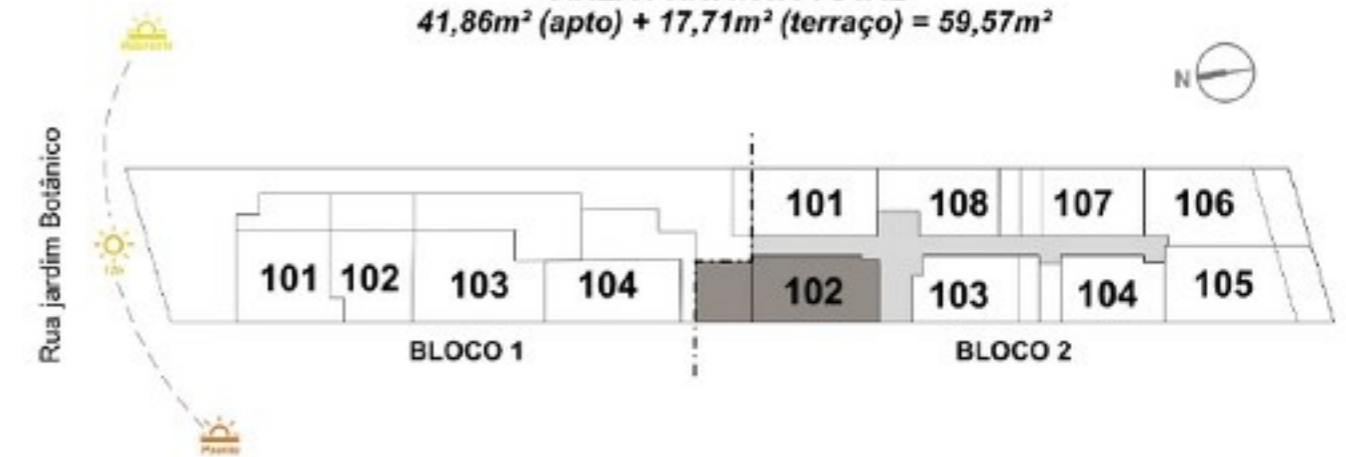

BLOCO 01 : GARDEN / 103

MOZAK

OPÇÃO QUARTO E SALA

BLOCO 01 : GARDEN / 103 \*OPÇÃO DE PLANTA

MOZAK

BLOCO 01 : GARDEN / 104

MOZAK

BLOCO 02 : GARDEN / 101

MOZAK

\* O clube será oferecido a parte através de Kit

**BLOCO 2  
APARTAMENTO 102**

**ÁREA PRIVATIVA TOTAL**  
41,86m<sup>2</sup> (apto) + 17,71m<sup>2</sup> (terraço) = 59,57m<sup>2</sup>

BLOCO 02 : GARDEN / 103

MOZAK

BLOCO 02 : GARDEN / 104

MOZAK

**BLOCO 2  
APARTAMENTO 105**

**ÁREA PRIVATIVA TOTAL**  
46,42m<sup>2</sup> (apto) + 14,12m<sup>2</sup> (terraço) = 60,54m<sup>2</sup>

**BLOCO 2  
APARTAMENTO 106**

**ÁREA PRIVATIVA TOTAL**  
44,54m<sup>2</sup> (apto) + 14,13m<sup>2</sup> (terraço) = 58,67m<sup>2</sup>

**BLOCO 2  
APARTAMENTO 107**

**ÁREA PRIVATIVA TOTAL**  
34,36m<sup>2</sup> (apto) + 7,13m<sup>2</sup> (terraço) = 41,49m<sup>2</sup>

BLOCO 02 : GARDEN / 108

MOZAK

BLOCO 02 : TIPO / 201 A 301

**BLOCO 2**  
**APARTAMENTOS 201 E 301**