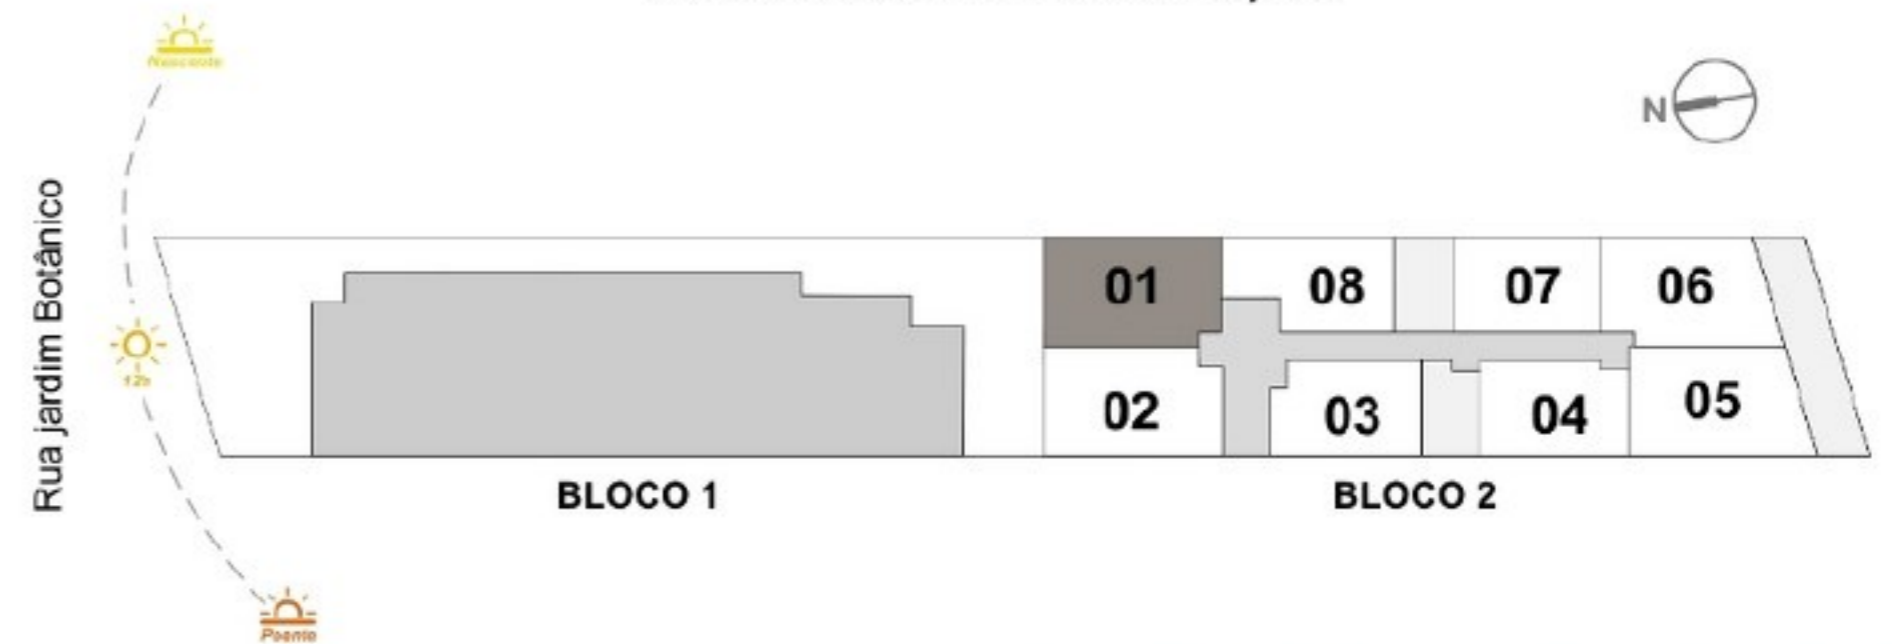

BLOCO 2
APARTAMENTOS 201 E 301

ÁREA PRIVATIVA TOTAL - 47,85m²