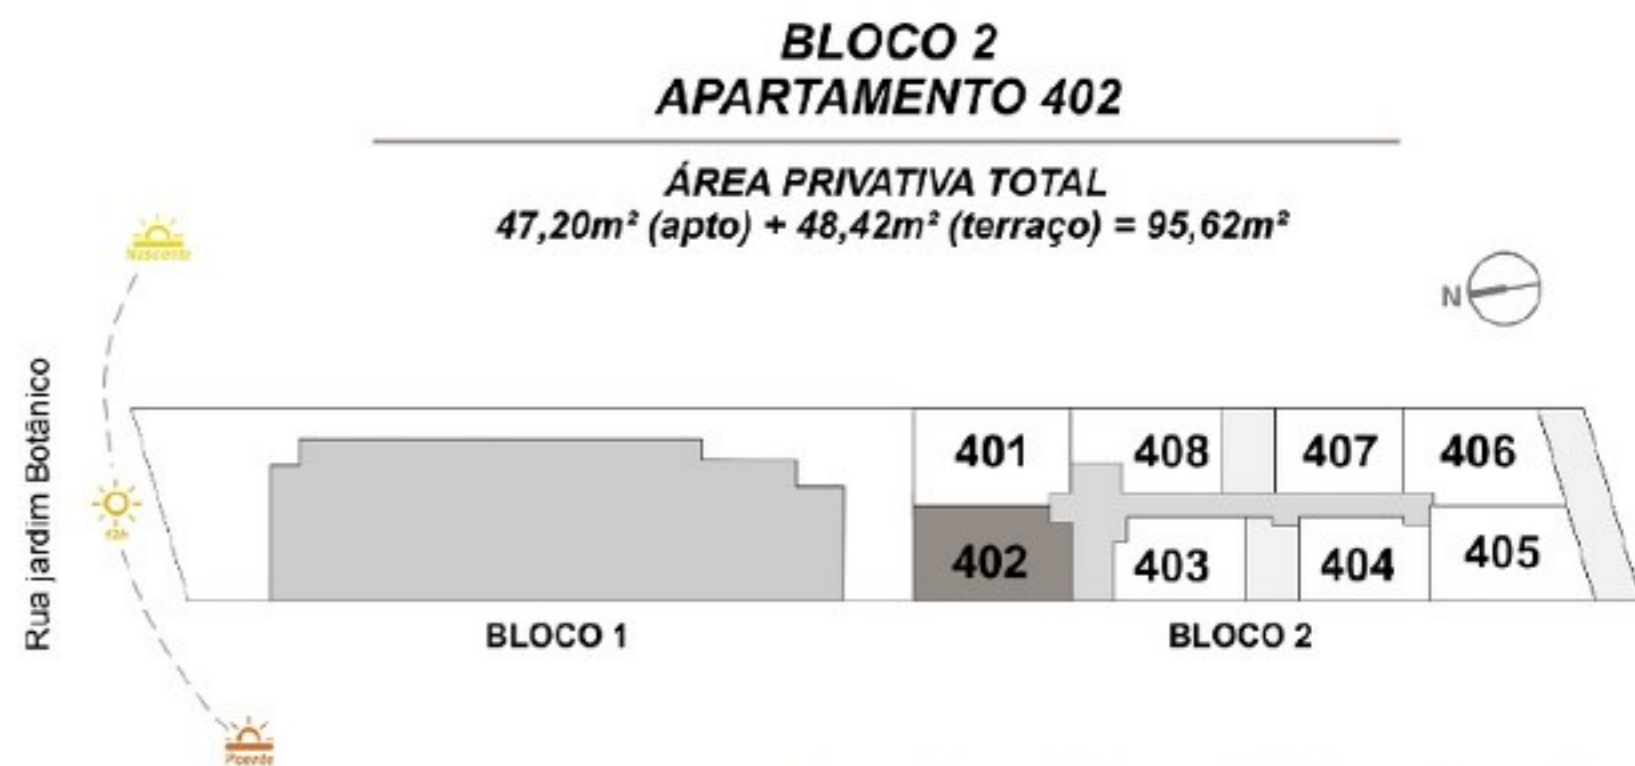

BLOCO 02 : TIPO / 208 A 308

MOZAK

BLOCO 02 : COBERTURA DUPLEX / 401

# MOZAK

\* O churo será oferecido à parte através de Kf.

BLOCO 02 : COBERTURA DUPLEX / 402

MOZAK

• O churrasco será oferecido à parte através de Kit.

BLOCO 02 : COBERTURA DUPLEX / 402

MOZAK

\* O chuveiro será descoberto parte através da RR.

BLOCO 02 : COBERTURA DUPLEX / 404

MOZAK

• O churrasco será oferecido à parte através de FOL

BLOCO 02 : COBERTURA DUPLEX / 405

MOZAK

• O café será oferecido à parte através de RIL

BLOCO 02 : COBERTURA DUPLEX / 406