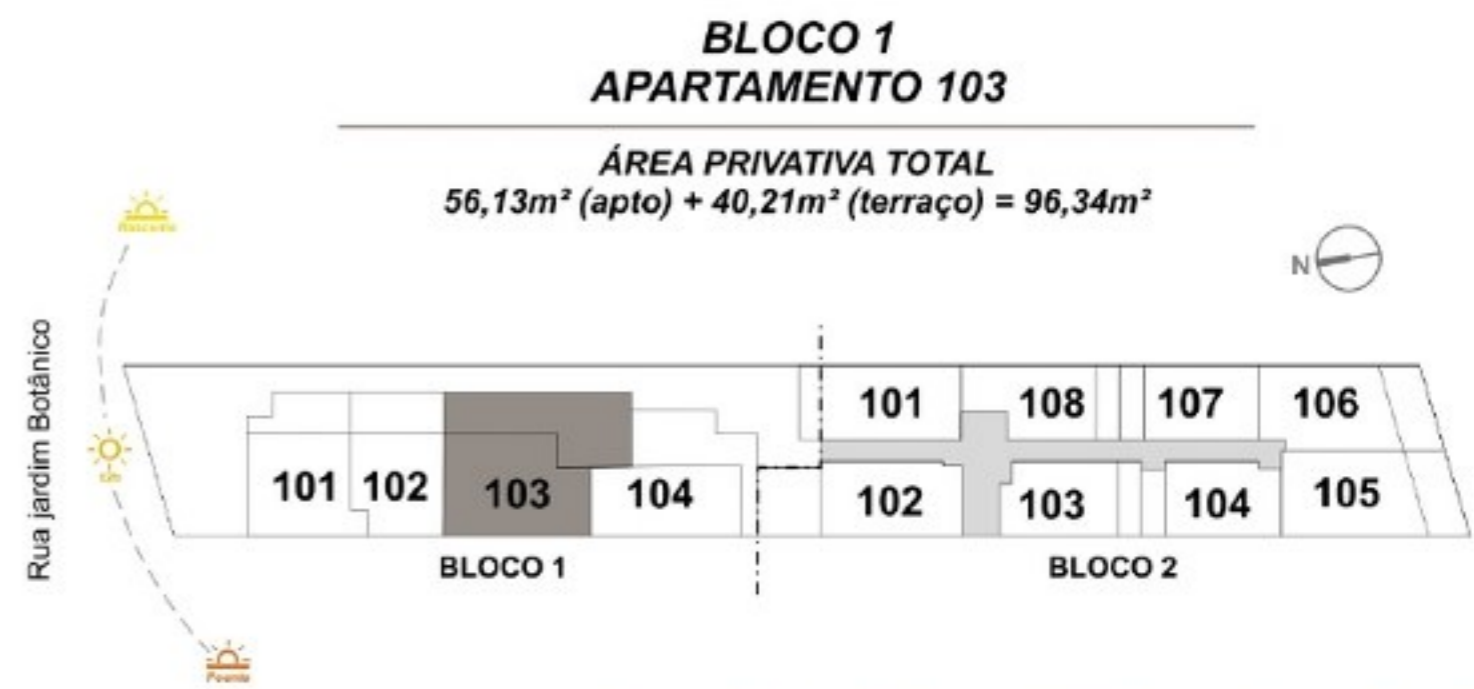

BLOCO 01 : GARDEN / 103

MOZAK

OPÇÃO QUARTO E SALA

BLOCO 01 : GARDEN / 103 \*OPÇÃO DE PLANTA

MOZAK

BLOCO 01 : GARDEN / 104

MOZAK

BLOCO 02 : GARDEN / 101

MOZAK

\* O clube será oferecido a parte através de Kit

**BLOCO 2  
APARTAMENTO 102**

**ÁREA PRIVATIVA TOTAL**  
41,86m<sup>2</sup> (apto) + 17,71m<sup>2</sup> (terraço) = 59,57m<sup>2</sup>

BLOCO 02 : GARDEN / 103

MOZAK

BLOCO 02 : GARDEN / 104

MOZAK

**BLOCO 2  
APARTAMENTO 105**

**ÁREA PRIVATIVA TOTAL**  
46,42m<sup>2</sup> (apto) + 14,12m<sup>2</sup> (terraço) = 60,54m<sup>2</sup>

**BLOCO 2  
APARTAMENTO 106**

**ÁREA PRIVATIVA TOTAL**  
44,54m<sup>2</sup> (apto) + 14,13m<sup>2</sup> (terraço) = 58,67m<sup>2</sup>

**BLOCO 2  
APARTAMENTO 107**

**ÁREA PRIVATIVA TOTAL**  
34,36m<sup>2</sup> (apto) + 7,13m<sup>2</sup> (terraço) = 41,49m<sup>2</sup>

BLOCO 02 : GARDEN / 108

MOZAK

BLOCO 02 : TIPO / 201 A 301

**BLOCO 2**  
**APARTAMENTOS 201 E 301**