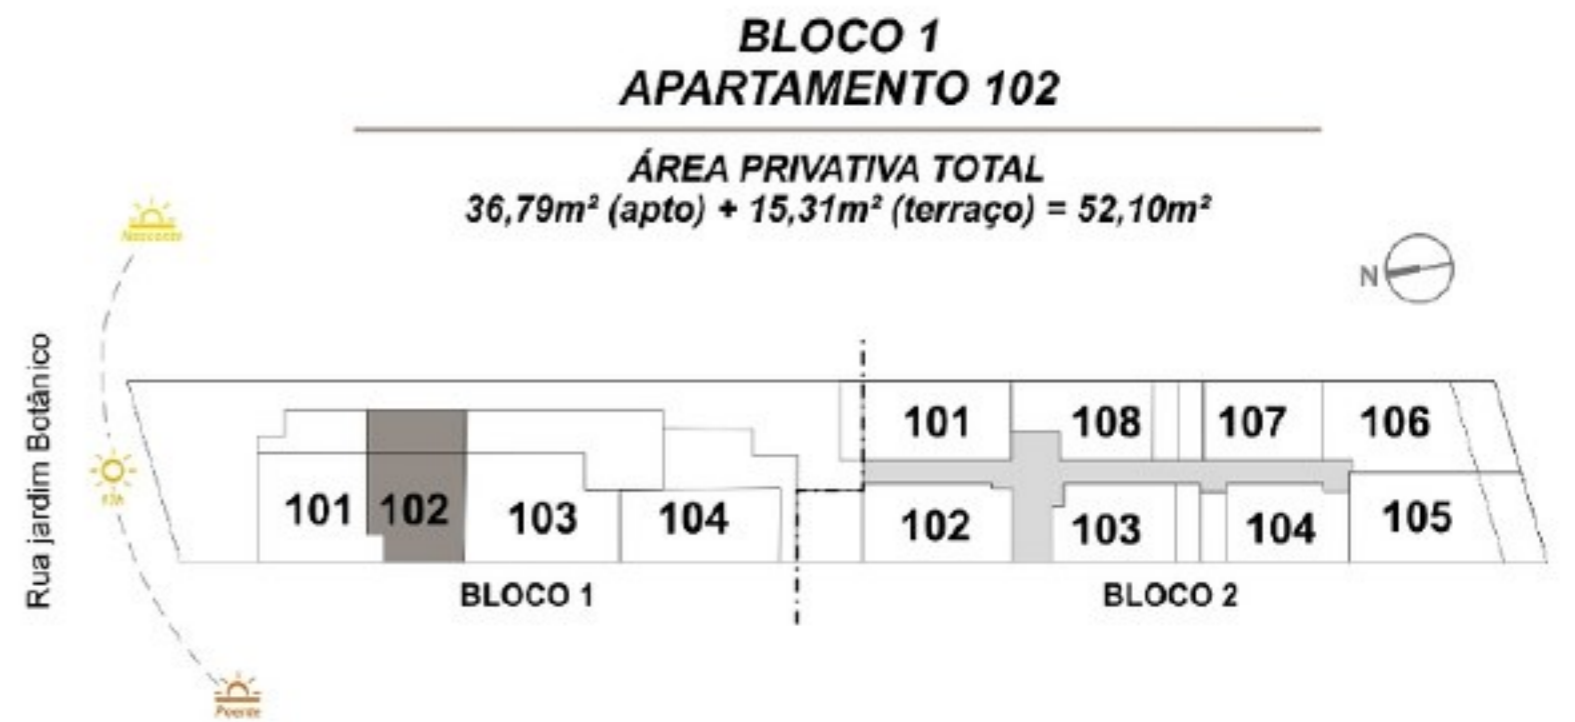

/ PLANTAS

MOZAK

BLOCO 01: GARDEN / 101

MOZAK

BLOCO 01: GARDEN / 102

MOZAK

OPÇÃO 2 QUARTOS

ma ilustrativos

BLOCO 01 : GARDEN / 103

MOZAK

OPÇÃO QUARTO E SALA

BLOCO 01 : GARDEN / 103 \*OPÇÃO DE PLANTA

MOZAK

BLOCO 01 : GARDEN / 104

MOZAK

BLOCO 02 : GARDEN / 101

MOZAK

\* O clube será oferecido a parte através de Kit

**BLOCO 2  
APARTAMENTO 102**

**ÁREA PRIVATIVA TOTAL**  
41,86m<sup>2</sup> (apto) + 17,71m<sup>2</sup> (terraço) = 59,57m<sup>2</sup>

BLOCO 02 : GARDEN / 103

BLOCO 02 : TIPO / 204 A 304

MOZAK

BLOCO 02 : TIPO / 205 A 305

MOZAK

**BLOCO 2**  
**APARTAMENTOS 206 E 306**

ÁREA PRIVATIVA TOTAL - 44,54m<sup>2</sup>

BLOCO 02 : TIPO / 207 A 307

MOZAK