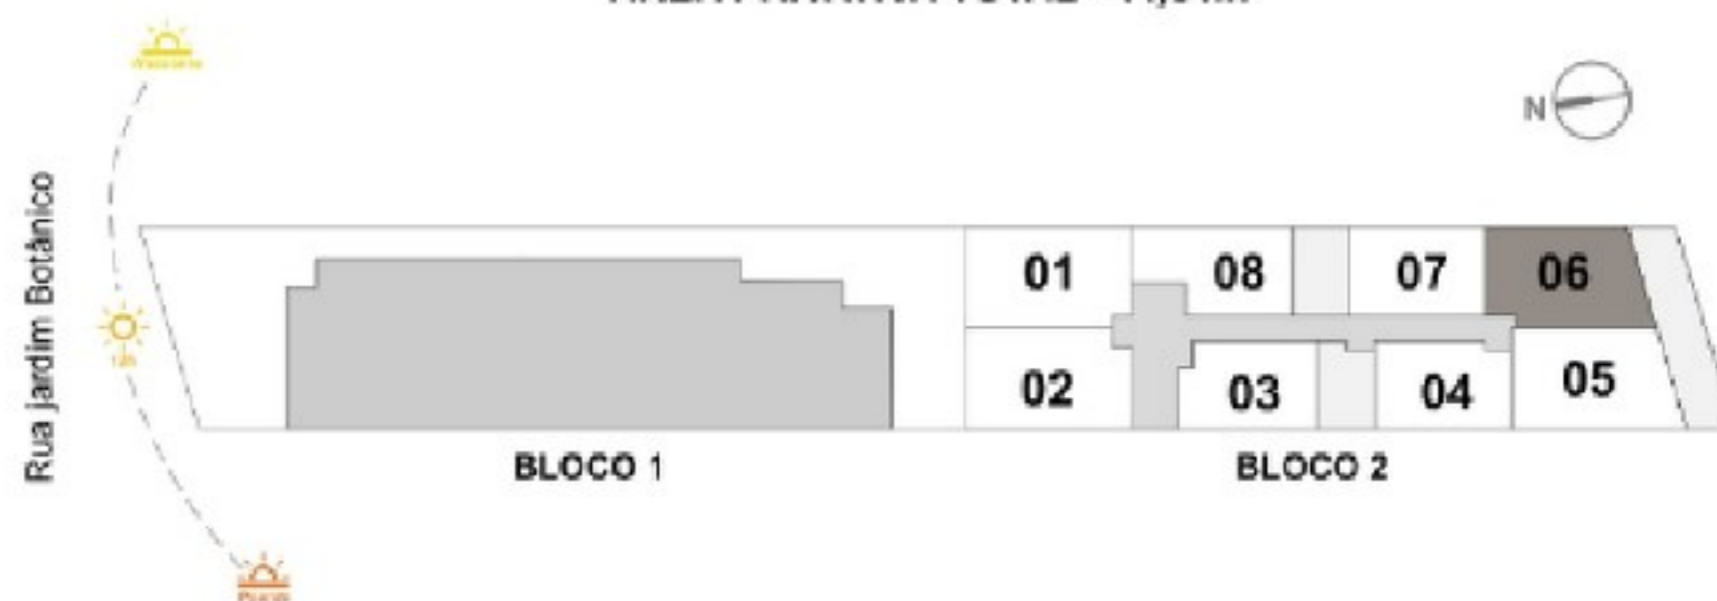

BLOCO 02 : TIPO / 204 A 304

MOZAK

BLOCO 02 : TIPO / 205 A 305

MOZAK

**BLOCO 2**  
**APARTAMENTOS 206 E 306**

ÁREA PRIVATIVA TOTAL - 44,54m<sup>2</sup>

BLOCO 02 : TIPO / 207 A 307

MOZAK