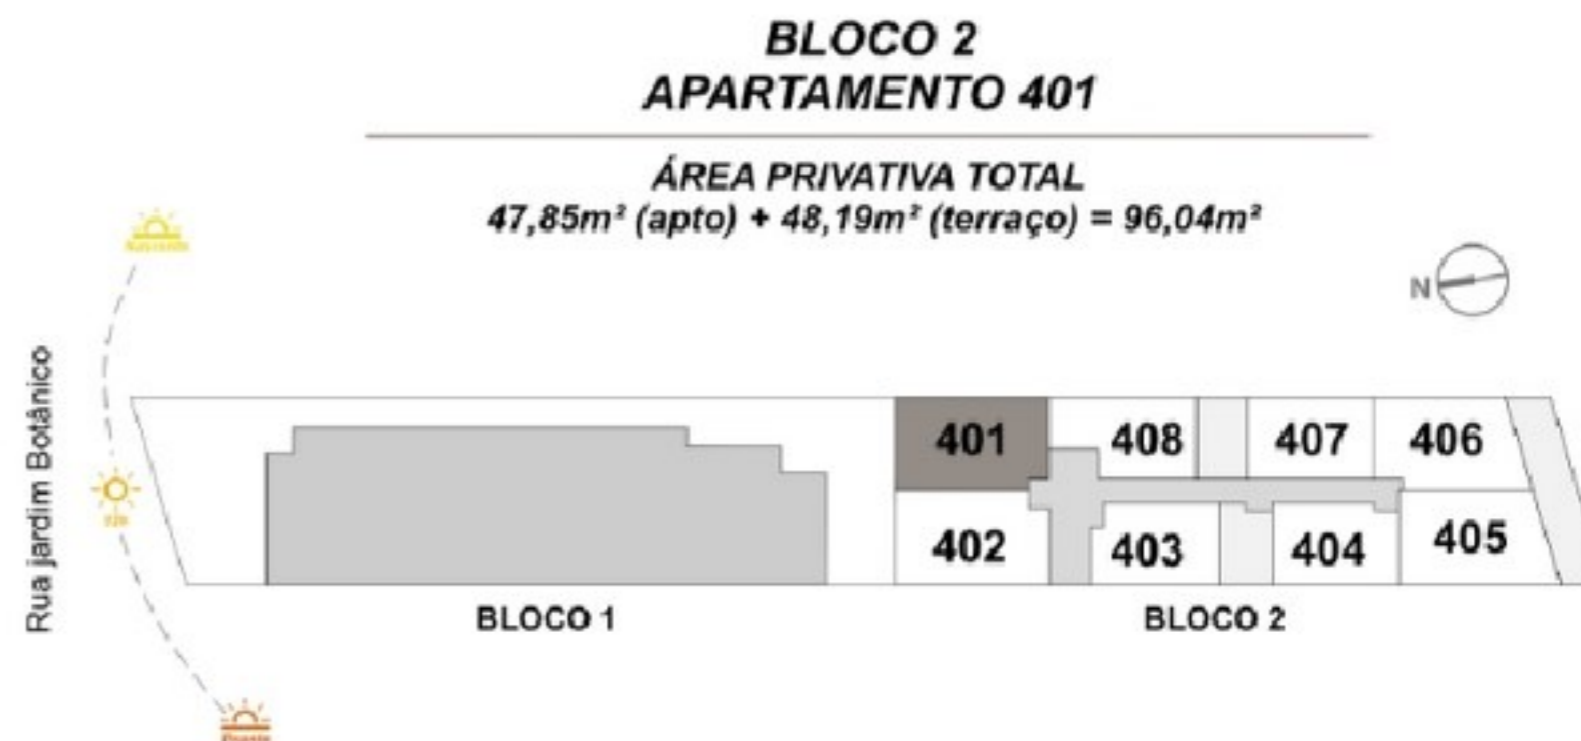

BLOCO 02 : TIPO / 208 A 308

MOZAK

BLOCO 02 : COBERTURA DUPLEX / 401

# MOZAK

\* O churo será oferecido à parte através de Kf.

BLOCO 02 : COBERTURA DUPLEX / 402

MOZAK

• O churrasco será oferecido à parte através de Kit.

BLOCO 02 : COBERTURA DUPLEX / 402

MOZAK

\* O chuveiro será descoberto parte através da RR.