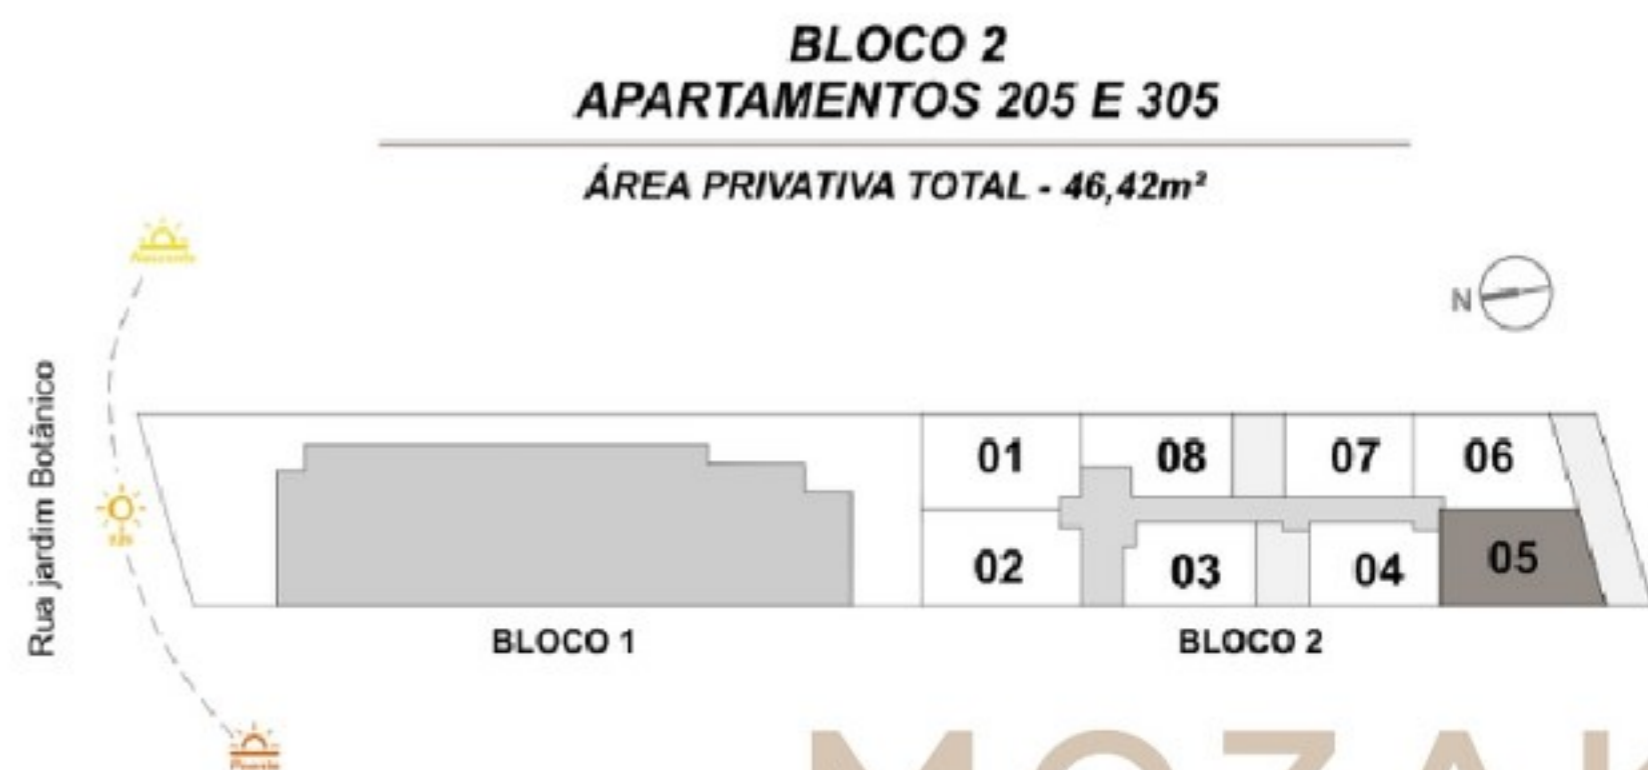

ÁREA PRIVATIVA TOTAL - 47,85m<sup>2</sup>

MOZAK

**BLOCO 2**  
**APARTAMENTOS 202 E 302**  
 ÁREA PRIVATIVA TOTAL - 47,20m<sup>2</sup>

**BLOCO 2**  
**APARTAMENTOS 203 E 303**

ÁREA PRIVATIVA TOTAL - 34,13m<sup>2</sup>

BLOCO 02 : TIPO / 204 A 304

MOZAK

BLOCO 02 : TIPO / 205 A 305

MOZAK

**BLOCO 2**  
**APARTAMENTOS 206 E 306**

ÁREA PRIVATIVA TOTAL - 44,54m<sup>2</sup>

BLOCO 02 : TIPO / 207 A 307

MOZAK

BLOCO 02 : TIPO / 208 A 308

MOZAK

BLOCO 02 : COBERTURA DUPLEX / 401