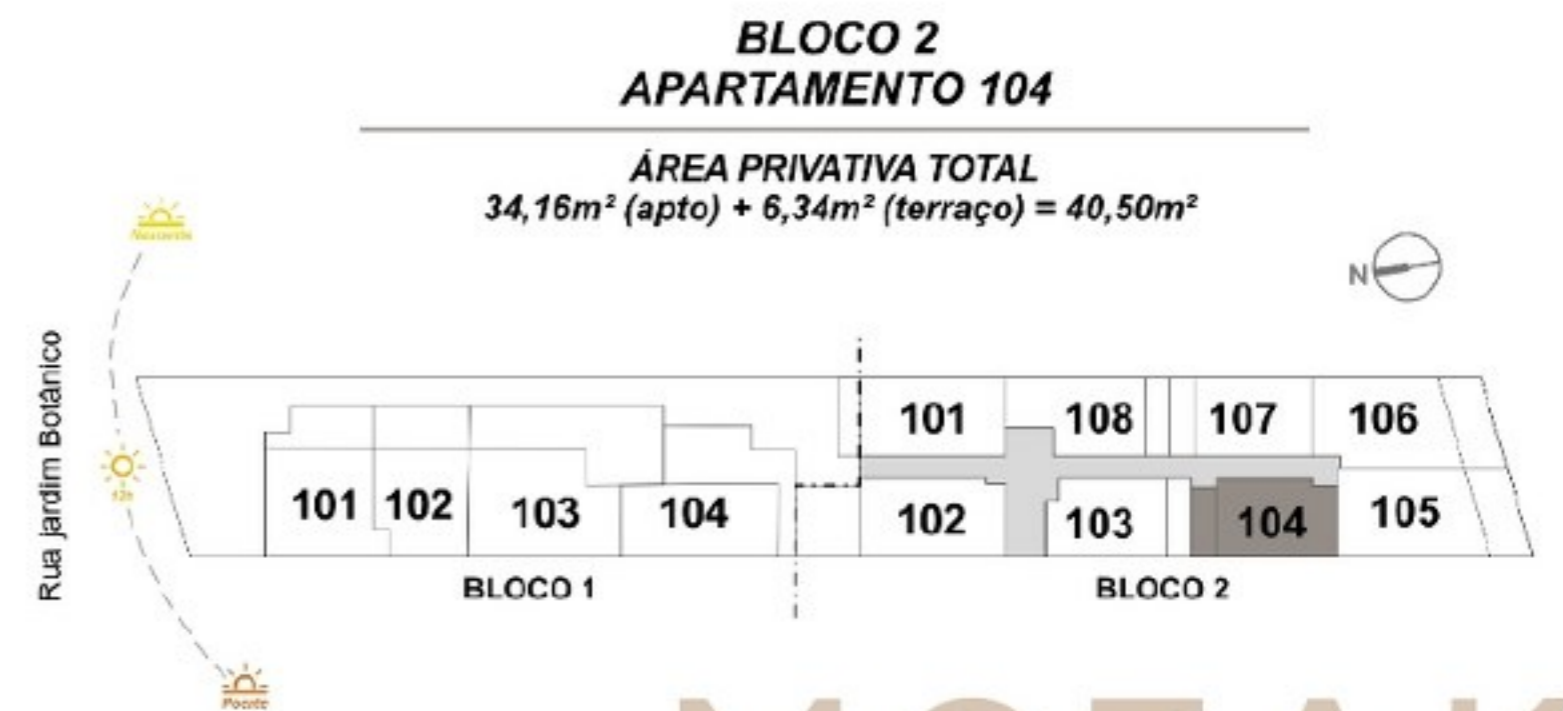

BLOCO 01 : GARDEN / 103

MOZAK

OPÇÃO QUARTO E SALA

BLOCO 01 : GARDEN / 103 \*OPÇÃO DE PLANTA

MOZAK

BLOCO 01 : GARDEN / 104

MOZAK

BLOCO 02 : GARDEN / 101

MOZAK

\* O clube será oferecido a parte através de Kit

**BLOCO 2  
APARTAMENTO 102**

**ÁREA PRIVATIVA TOTAL**  
41,86m<sup>2</sup> (apto) + 17,71m<sup>2</sup> (terraço) = 59,57m<sup>2</sup>

BLOCO 02 : GARDEN / 103

MOZAK

BLOCO 02 : GARDEN / 104

MOZAK

**BLOCO 2  
APARTAMENTO 105**

**ÁREA PRIVATIVA TOTAL**  
46,42m<sup>2</sup> (apto) + 14,12m<sup>2</sup> (terraço) = 60,54m<sup>2</sup>

**BLOCO 2  
APARTAMENTO 106**

**ÁREA PRIVATIVA TOTAL**  
44,54m<sup>2</sup> (apto) + 14,13m<sup>2</sup> (terraço) = 58,67m<sup>2</sup>

**BLOCO 2  
APARTAMENTO 107**

**ÁREA PRIVATIVA TOTAL**  
34,36m<sup>2</sup> (apto) + 7,13m<sup>2</sup> (terraço) = 41,49m<sup>2</sup>

BLOCO 02 : GARDEN / 108

MOZAK

BLOCO 02 : TIPO / 201 A 301

**BLOCO 2**  
**APARTAMENTOS 201 E 301**