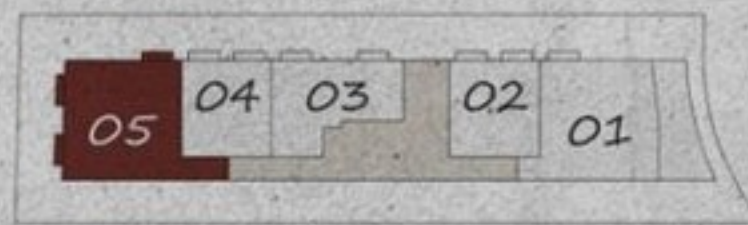

SOHO
G A V E A

PLANTAS

Rua Marques de São Vicente

Escala Gráfica

Rua Marques de São Vicente

Escala Gráfica

Escala Gráfica

Rua Marques de São Vicente

Rua Marques
de São Vicente

Escala Gráfica

A planta representa o apto 104, sendo o apartamento 102 espelhado com pequena alteração arquitetônica.

Rua Marques de São Vicente

Apartamento 102 rebatido

Escala Gráfica

A planta representa a cobertura 04, sendo a cobertura 02 espelhada com pequena alteração arquitetônica.

Rua Marquês de São Vicente

Rua Marques de São Vicente

Escala Gráfica

A planta representa a coluna 04, sendo a coluna 02 espelhada com pequena alteração arquitetônica.