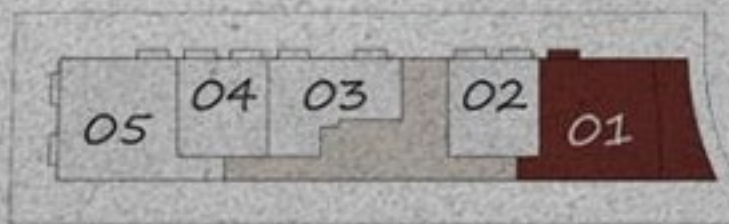

SOHO
G A V E A

PLANTAS

Rua Marques de São Vicente

Escala Gráfica

Rua Marques de São Vicente

Escala Gráfica

Escala Gráfica

Rua Marques de São Vicente

Rua Marques
de São Vicente

Escala Gráfica

A planta representa o apto 104, sendo o apartamento 102 espelhado com pequena alteração arquitetônica.

Rua Marques de São Vicente

Apartamento 102 rebatido

Escala Gráfica

A planta representa a cobertura 04, sendo a cobertura 02 espelhada com pequena alteração arquitetônica.

Rua Marquês de São Vicente

Rua Marques de São Vicente

Escala Gráfica

A planta representa a coluna 04, sendo a coluna 02 espelhada com pequena alteração arquitetônica.