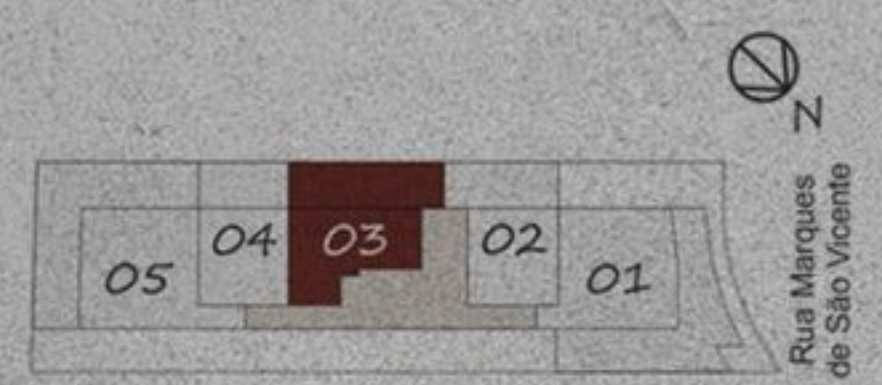

SOHO
G A V E A

PLANTAS

Rua Marques de São Vicente

Escala Gráfica

Rua Marques de São Vicente

Escala Gráfica

Escala Gráfica

Rua Marques de São Vicente

Rua Marques
de São Vicente

Escala Gráfica

A planta representa o apto 104, sendo o apartamento 102 espelhado com pequena alteração arquitetônica.

Rua Marques de São Vicente

Apartamento 102 rebatido

Escala Gráfica

A planta representa a cobertura 04, sendo a cobertura 02 espelhada com pequena alteração arquitetônica.

Rua Marquês de São Vicente

Rua Marques de São Vicente

Escala Gráfica

A planta representa a coluna 04, sendo a coluna 02 espelhada com pequena alteração arquitetônica.