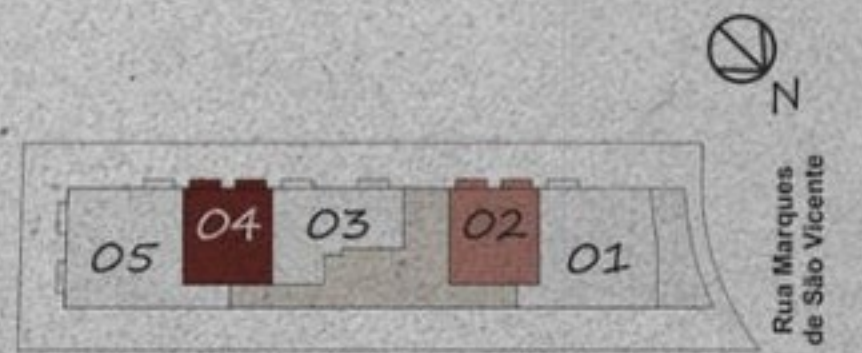

SOHO
G A V E A

PLANTAS

Rua Marques de São Vicente

Escala Gráfica

Rua Marques de São Vicente

Escala Gráfica

Escala Gráfica

Rua Marques de São Vicente

Rua Marques
de São Vicente

Escala Gráfica

A planta representa o apto 104, sendo o apartamento 102 espelhado com pequena alteração arquitetônica.

Rua Marques de São Vicente

Apartamento 102 rebatido

Escala Gráfica

A planta representa a cobertura 04, sendo a cobertura 02 espelhada com pequena alteração arquitetônica.

Rua Marquês de São Vicente

Rua Marques de São Vicente

Escala Gráfica

A planta representa a coluna 04, sendo a coluna 02 espelhada com pequena alteração arquitetônica.