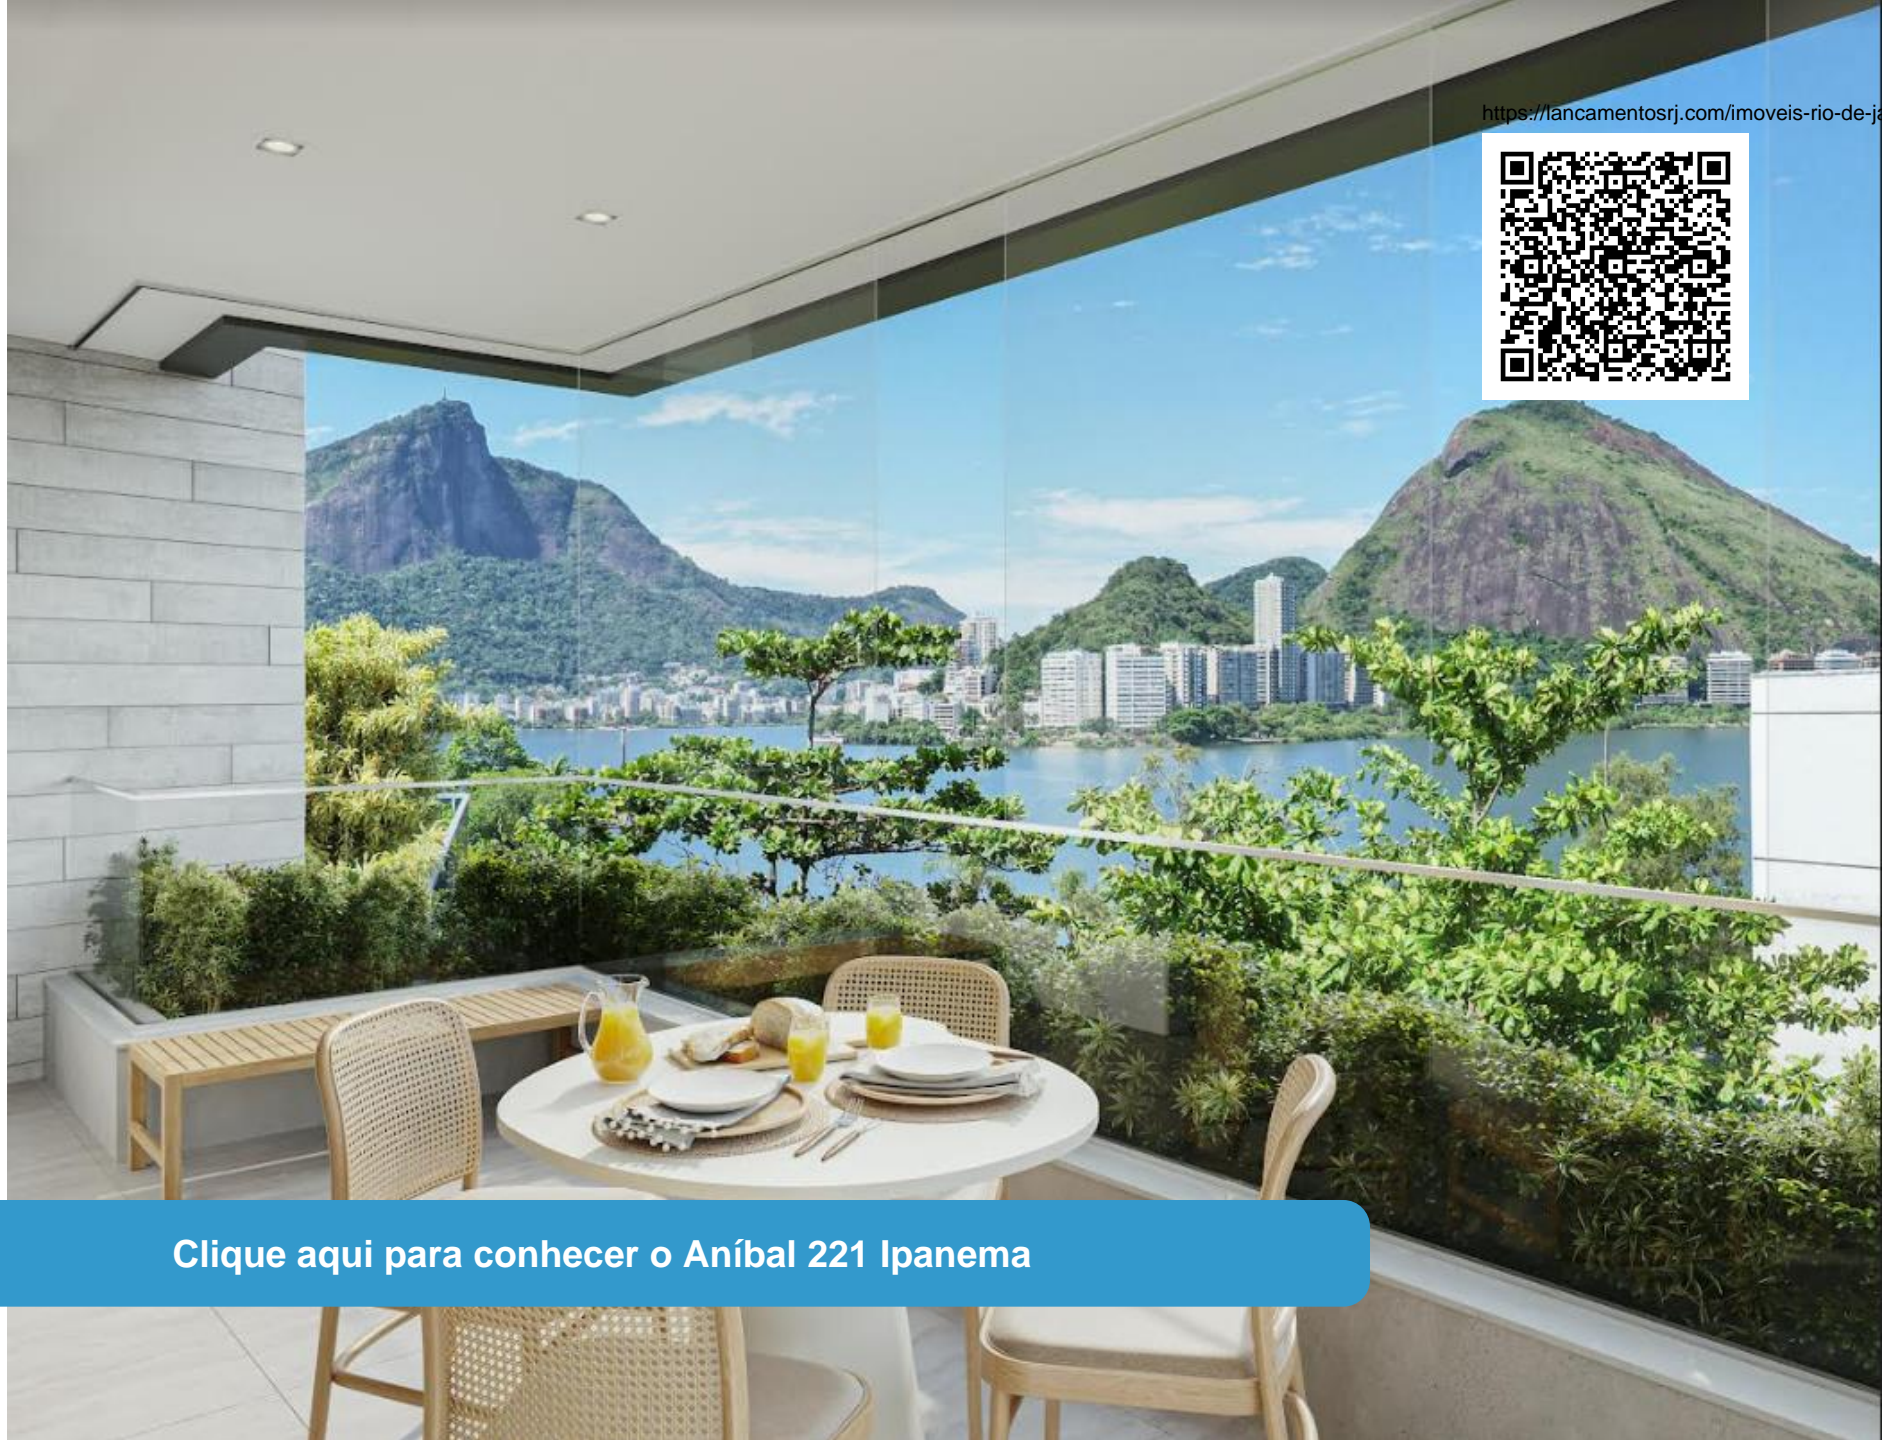

[Clique aqui para conhecer o Aníbal 221 Ipanema](#)