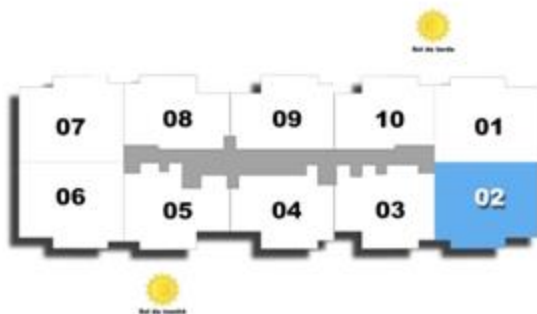

COB 02 - PAV. INFERIOR
BLOCOS 01 / 02

Os móveis, vegetação e utensílios aqui representados não estão incluídos na venda do imóvel. Materiais de acabamento, metais sanitários, louças e pisos estão representados artisticamente. Consulte o memorial descritivo para o acabamento padrão. As medidas do imóvel poderão sofrer pequenos ajustes em função da estrutura e instalações. A planta aqui representada serve apenas como ilustração da decoração interna, não serve como documento de compra.

Churrasqueira Elétrica e a Bancada da Varanda são Kit's que deverão ser adquiridos pelo cliente. A imagem é meramente ilustrativa.

Piscina e Churrasqueira não serão entregues. A imagem é meramente ilustrativa.