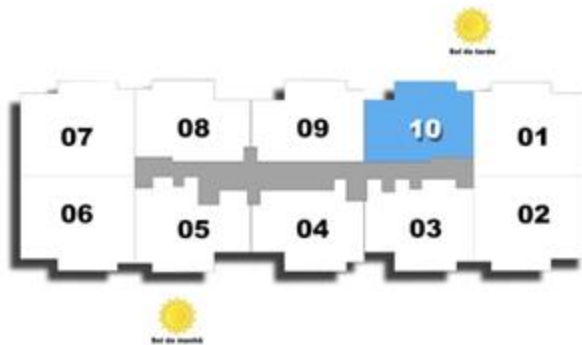

UNIDADE 110 / 510 / ÁREA PRIVATIVA 64.35m²

BLOCOS 01 / 02

Os móveis, vegetação e utensílios aqui representados não estão incluídos na venda do imóvel. Materiais de acabamento, metais sanitários, louças e pisos estão representados artisticamente. Consulte o memorial descritivo para o acabamento padrão. As medidas do imóvel poderão sofrer pequenos ajustes em função da estrutura e instalações. A planta aqui representada serve apenas como ilustração da decoração interna, não serve como documento de compra.

Churrasqueira Elétrica e a Bancada da Varanda são Kit's que deverão ser adquiridos pelo cliente. A imagem é meramente ilustrativa.