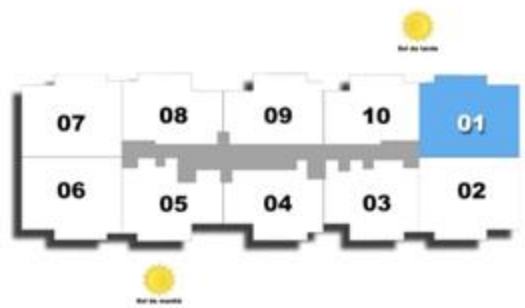

COB 01 - PAV. SUPERIOR
BLOCOS 01 / 02

Os móveis, vegetação e utensílios aqui representados não estão incluídos na venda do imóvel. Materiais de acabamento, metais sanitários, louças e pisos estão representados artisticamente. Consulte o memorial descritivo para o acabamento padrão. As medidas do imóvel poderão sofrer pequenos ajustes em função da estrutura e instalações. A planta aqui representada serve apenas como ilustração da decoração interna, não serve como documento de compra.

Churrasqueira Elétrica e a Bancada da Varanda são Kit's que deverão ser adquiridos pelo cliente. A imagem é meramente ilustrativa.

Piscina e Churrasqueira não serão entregues. A imagem é meramente ilustrativa.