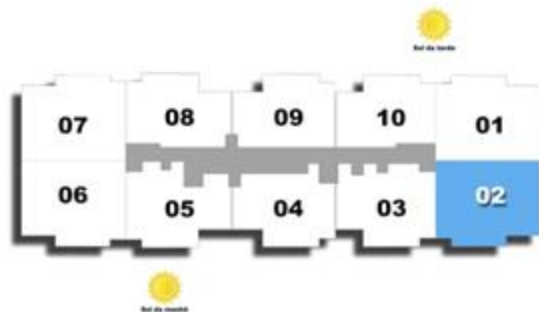

UNIDADE 110 / 510 / ÁREA PRIVATIVA 64.35m²

BLOCOS 01 / 02

Os móveis, vegetação e utensílios aqui representados não estão incluídos na venda do imóvel. Materiais de acabamento, metais sanitários, louças e pisos estão representados artisticamente. Consulte o memorial descritivo para o acabamento padrão. As medidas do imóvel poderão sofrer pequenos ajustes em função da estrutura e instalações. A planta aqui representada serve apenas como ilustração da decoração interna, não serve como documento de compra.

Churrasqueira Elétrica e a Bancada da Varanda são Kit's que deverão ser adquiridos pelo cliente. A imagem é meramente ilustrativa.

COB 02 ÁREA PRIVATIVA PAV. INFERIOR 82.54m²
COB 02 ÁREA PRIVATIVA PAV. SUPERIOR 82.54m²
COB 02 ÁREA PRIVATIVA TOTAL 165.08m²