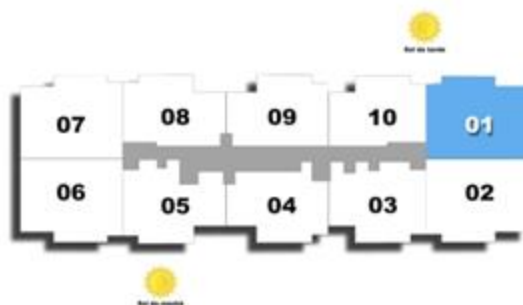

COB 01 ÁREA PRIVATIVA PAV. INFERIOR 82.16m²
COB 01 ÁREA PRIVATIVA PAV. SUPERIOR 82.16m²
COB 01 ÁREA PRIVATIVA TOTAL 164.32m²

COB 01 - PAV. SUPERIOR
BLOCOS 01 / 02

Os móveis, vegetação e utensílios aqui representados não estão incluídos na venda do imóvel. Materiais de acabamento, metais sanitários, louças e pisos estão representados artisticamente. Consulte o memorial descritivo para o acabamento padrão. As medidas do imóvel poderão sofrer pequenos ajustes em função da estrutura e instalações. A planta aqui representada serve apenas como ilustração da decoração interna, não serve como documento de compra.

COB 01 ÁREA PRIVATIVA PAV. INFERIOR 82.16m²
COB 01 ÁREA PRIVATIVA PAV. SUPERIOR 82.16m²
COB 01 ÁREA PRIVATIVA TOTAL 164.32m²

COB 01 - PAV. INFERIOR
BLOCOS 01 / 02

Os móveis, vegetação e utensílios aqui representados não estão incluídos na venda do imóvel. Materiais de acabamento, metais sanitários, louças e pisos estão representados artisticamente. Consulte o memorial descritivo para o acabamento padrão. As medidas do imóvel poderão sofrer pequenos ajustes em função da estrutura e instalações. A planta aqui representada serve apenas como ilustração da decoração interna, não serve como documento de compra.